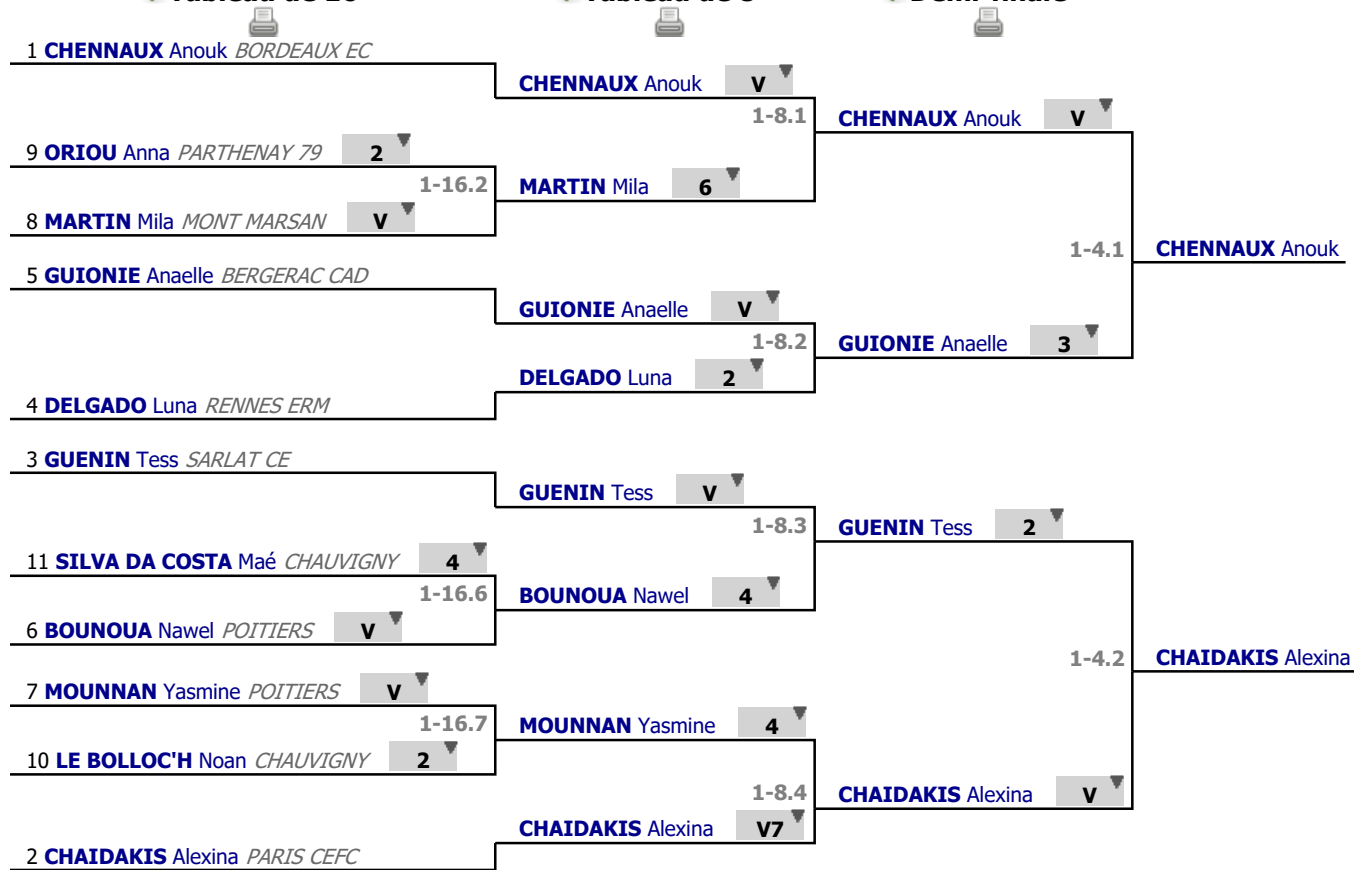

Poules
Tour n° 1
Classement

place	statut	nom	prénom	club	poule n°	Vict./Matches (‰)	indice	Touches données
1	✓	CHENNAUX	Anouk	BORDEAUX EC	2	1000	17	20
2	✓	CHAIKAKIS	Alexina	PARIS CEFC	1	1000	16	16
3	✓	GUENIN	Tess	SARLAT CE	1	750	7	12
4	✓	DELGADO	Luna	RENNES ERM	2	600	7	17
5	✓	GUIONIE	Anaëlle	BERGERAC CAD	2	600	3	13
6	✓	BOUNOUA	Nawel	POITIERS	2	600	-1	13
7	✓	MOUNNAN	Yasmine	POITIERS	1	500	-4	7
8	✓	MARTIN	Mila	MONT MARSAN	1	250	-5	7
9	✓	ORIOU	Anna	PARTHENAY 79	2	200	-9	9
10	✓	LE BOLLOC'H	Noan	CHAUVIGNY	1	0	-14	2
11	✓	SILVA DA COSTA	Maé	CHAUVIGNY	2	0	-17	3

Tableau

Tableau de 16

...

Demi-finale

✓ Tableau de 16

✓ Tableau de 8

✓ Demi-finale

Tableau

Finale

...

Vainqueur

✓ Finale

1	CHENNAUX Anouk <i>BORDEAUX EC</i>	3	
		1-2.1	CHAIDAKIS Alexina
2	CHAIDAKIS Alexina <i>PARIS CEFC</i>	V	

Tableau

Classement

place	statut	nom	prénom	club
1	✓	CHAIKAKIS	Alexina	PARIS CEFC
2	✓	CHENNAUX	Anouk	BORDEAUX EC
3	✓	GUENIN	Tess	SARLAT CE
3	✓	GUIONIE	Anaëlle	BERGERAC CAD
5	✓	DELGADO	Luna	RENNES ERM
6	✓	BOUNOUA	Nawel	POITIERS
7	✓	MOUNNAN	Yasmine	POITIERS
8	✓	MARTIN	Mila	MONT MARSAN
9	✓	ORIOU	Anna	PARTHENAY 79
10	✓	LE BOLLOCH	Noan	CHAUVIGNY
11	✓	SILVA DA COSTA	Maé	CHAUVIGNY