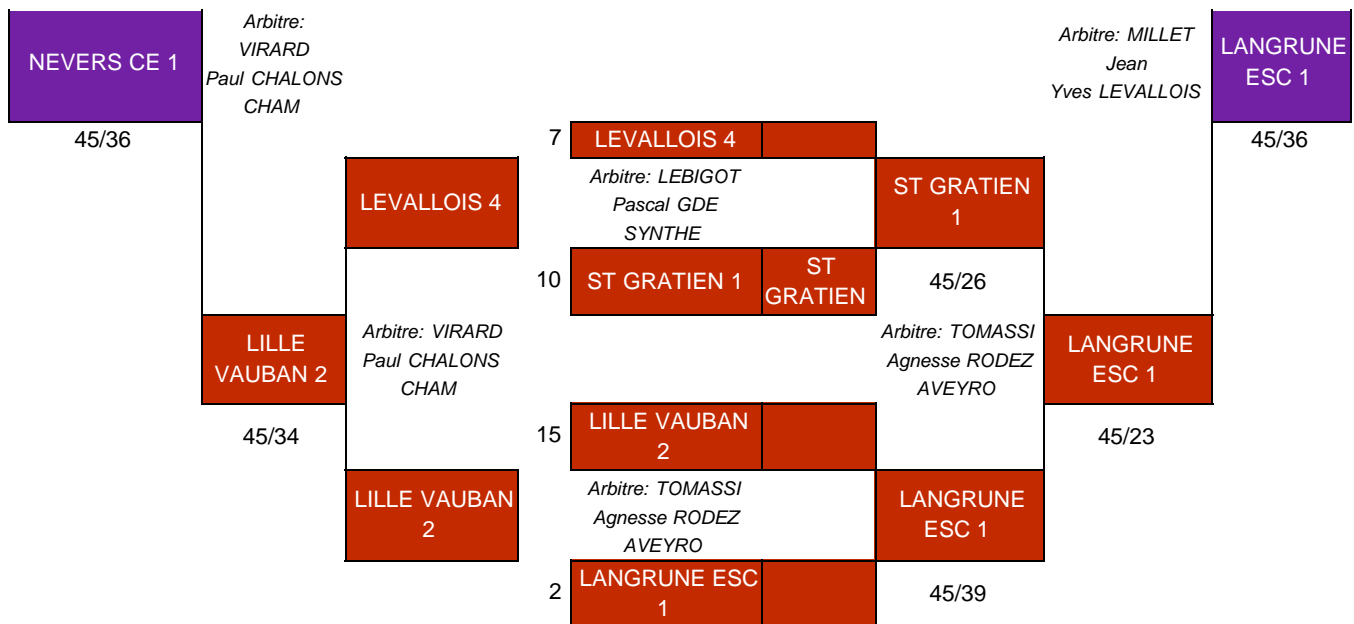

Arbitre: TOMASSI
Agnese RODEZ
AVEYRO

LANGRUNE
ESC 1

45/23

15

	VERNON CE 1		
	Arbitre: GUILBAUD Jean CONFLANS PLM	LILLE VAUBAN 2	
	LILLE		

VERNON CE 1

		18	VAUBAN 2	45/24	
MELUN VDS 1	Arbitre: SAOUAL Idris LEVALLOIS			Arbitre: TOMASSI Agnesse RODEZ AVEYRO	LANGRUNE ESC 1
45/33		31	MELUN VDS 1		45/39
	MELUN VDS 1		Arbitre: GUILLEMIN Gautier ST MAUR VGA	LANGRUNE ESC 1	
		2	LANGRUNE ESC 1	45/29	

Document [engarde-service](#) - 16/02/2020 18:33:01

Ce document s'actualise automatiquement, vous pouvez l'actualiser vous-meme plus frequemment

Circuit National Vétérans Epée Hommes par équipes

St Maur Dimanche 16/02/2020

- [Engarde Smart](#)

Tableau de 16

Finale E	Demi-finales E	Tableau de 8 E	Tableau de 16	Tableau de 8	Demi-finales	Finale
			1 GRENOBLE PAR 1			
		LIBOURNE AS 2	Arbitre: MILLET Jean Yves LEVALLOIS		GRENOBLE PAR 1	
			16 LIBOURNE AS 2		45/15	
	PARIS UC 2	Arbitre: BURGMEISTER Charlotte PARIS UC			Arbitre: IBARZ Xavier PARIS QDS	GRENOBLE PAR 1
	45/31		9 PARIS UC 2		45/34	
		PARIS UC 2	Arbitre: ANNET Marie-Christine ST MAUR VGA		L7T 1	
			8 L7T 1		45/37	
PARIS UC 2		Arbitre: CHARLOT Lionel ROYAN CE			Arbitre: PUTEAUX Sylvain FONTAINE LC	GRENOBLE PAR 1
45/38			5 CADETS ESSON 1			45/41
		CADETS ESSON 1	Arbitre: IBARZ Xavier PARIS QDS		NEUVY NA 1	
			12 NEUVY NA 1		43/40	
	CADETS ESSON 1	Arbitre: AUBRY Camille SEZANNE			Arbitre: MILLET Jean Yves LEVALLOIS	LILLE VAUBAN 1
	45/36		13 DIVONNE ESTO 1		45/23	
		DIVONNE ESTO 1	Arbitre: ROGER Emeric MONTEREAU CS		LILLE VAUBAN 1	
			4 LILLE VAUBAN 1		45/23	
PARIS UC 2						Arbitre: IBARZ Xavier PARIS QDS
1/0		Arbitre: ROGER Emeric MONTEREAU CS				LANGRUNE ESC 1
			3 E3F THIONVIL 1		E3F THIONVIL 1	45/32
		NEVERS CE 1	Arbitre: PUTEAUX Sylvain FONTAINE LC		E3F THIONVIL 1	
			14 NEVERS CE 1		45/31	
	NEVERS CE 1	Arbitre: CHARLOT Lionel ROYAN CE			Arbitre: PUTEAUX Sylvain FONTAINE LC	E3F THIONVIL 1
	DNF		11 BESANCON RCE 1		45/39	
		BESANCON RCE 1	Arbitre: QUIDE Edouard ARRAS CE		POITIERS 1	
			6 POITIERS 1		45/31	