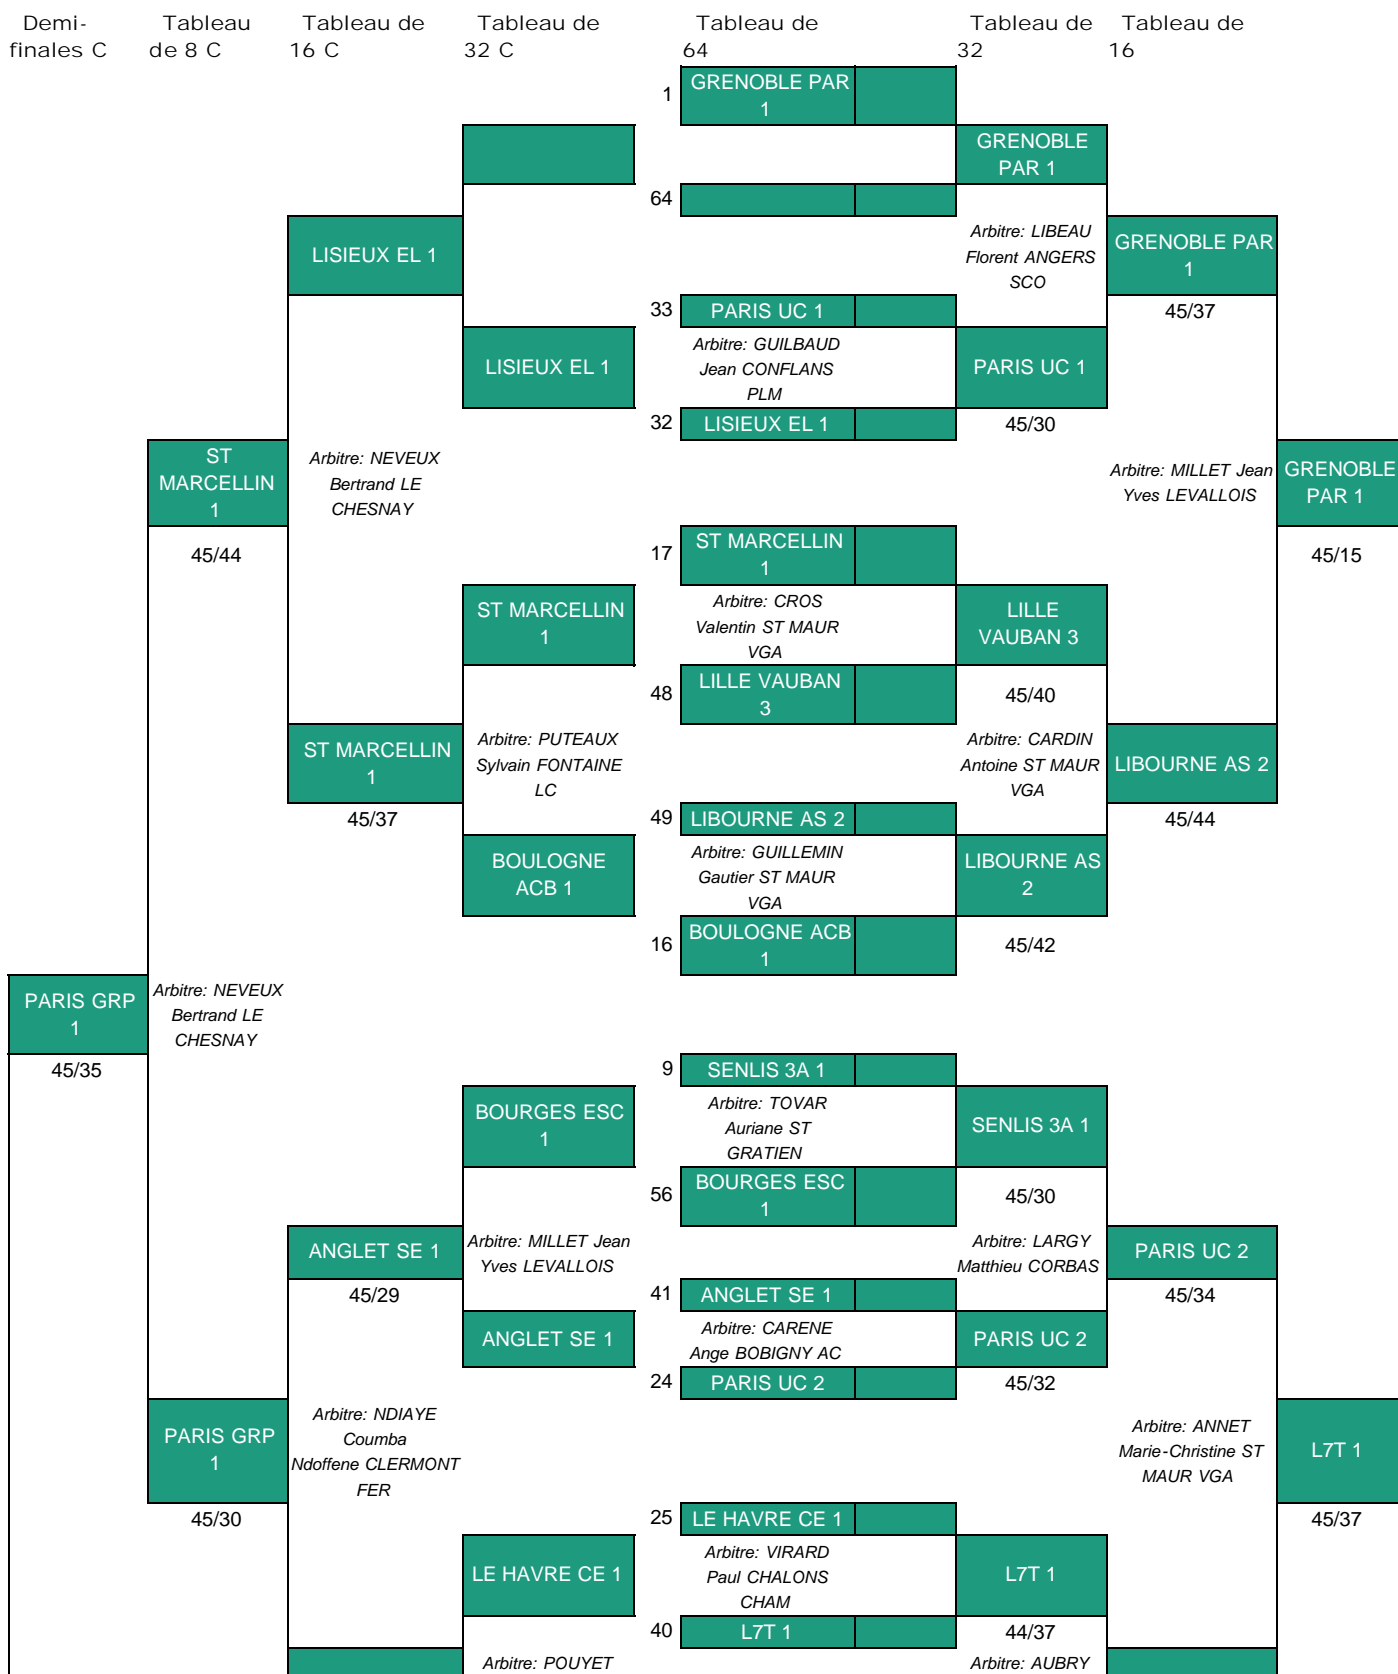

Circuit National Vétérans Epée Hommes par équipes

St Maur Dimanche 16/02/2020

- [Engarde Smart](#)

Tableau de 64