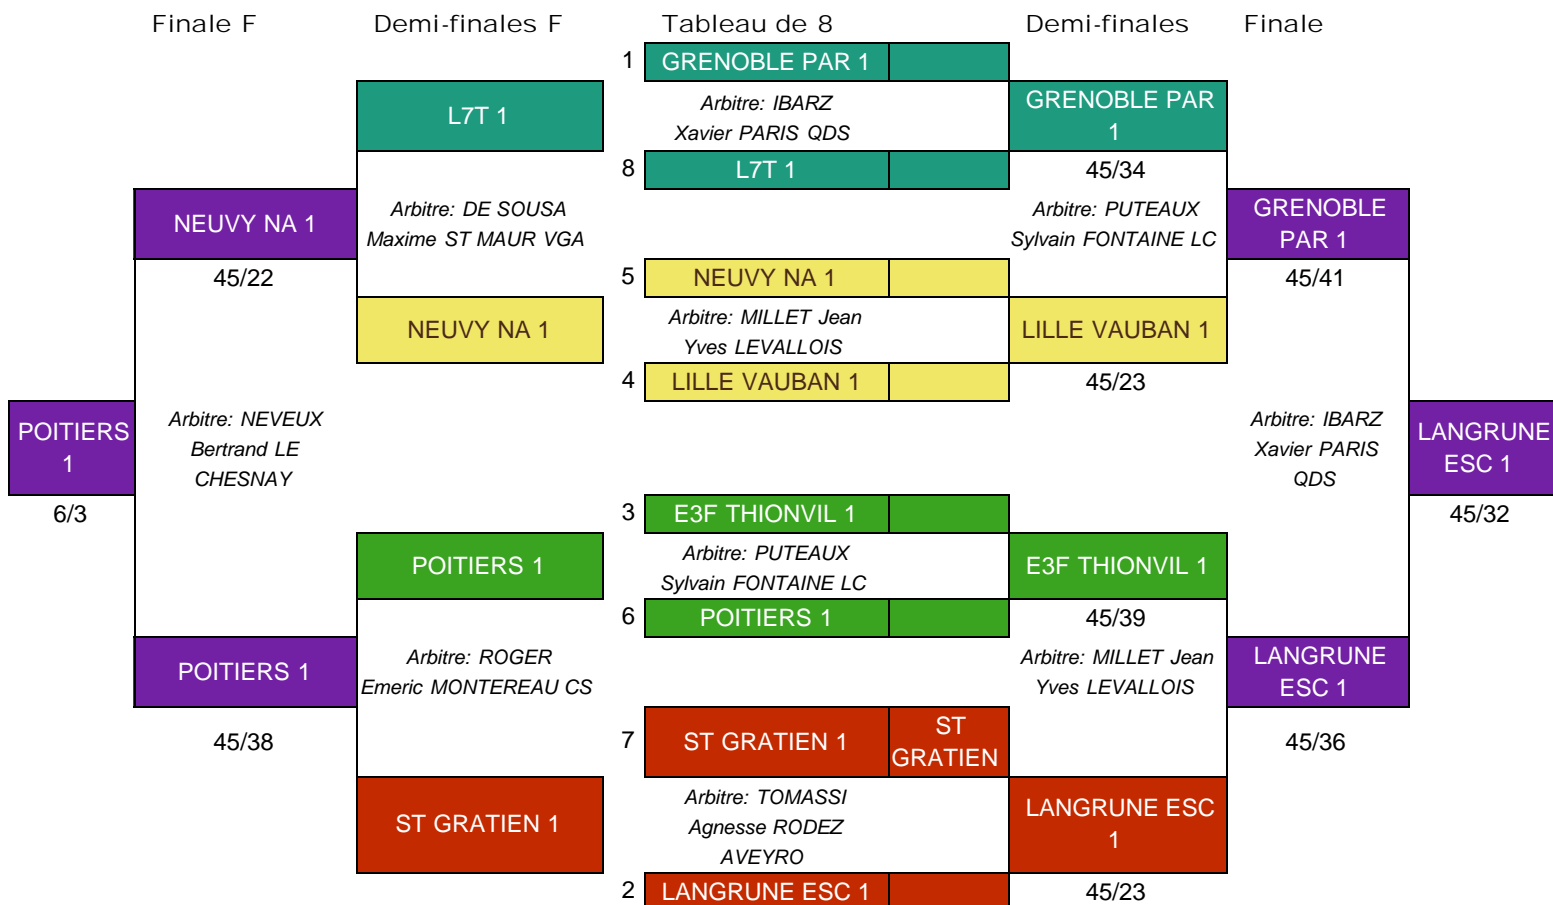

Circuit National Vétérans Epée Hommes par équipes

St Maur Dimanche 16/02/2020

- [Engarde Smart](#)

Tableau de 8

Document [engarde-service](#) - 16/02/2020 18:32:10

Ce document s'actualise automatiquement, vous pouvez l'actualiser vous-même plus fréquemment