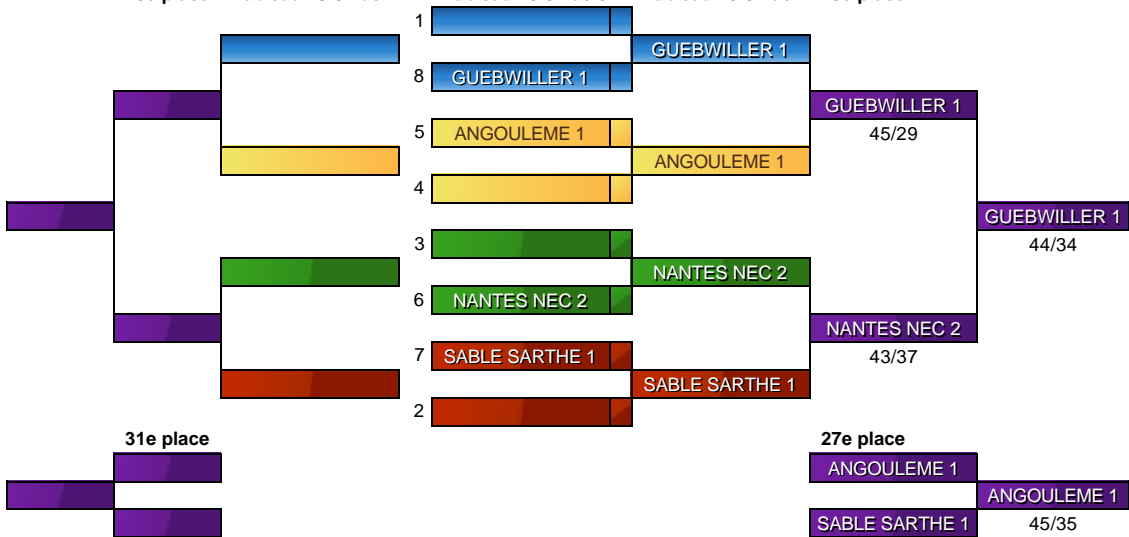

Document [enqarde-escrime](#) - 11/02/2018 16:11:51
Ce document s'actualise toutes les 3 minutes, vous pouvez l'actualiser vous-même plus fréquemment

Tableau 5-8 de 4

7e place

Tableau 5-8 de 4

5e place

7e place	Tableau 5-8 de 4	5e place
	1 PARIS CEP 1	LYON MDF 1
	4 LYON MDF 1	45/43
NANTES NEC 1 45/39	3 LE PECQ US 1	LYON MDF 1 45/34
	2 NANTES NEC 1	LE PECQ US 1 45/26

Document [enqarde-escrime](#) - 11/02/2018 16:13:30

Ce document s'actualise toutes les 3 minutes, vous pouvez l'actualiser vous-même plus fréquemment

Tableau 17-32 de 16

25e place Tableau 25-32 de 4 Tableau 25-32 de 8 **Tableau 17-32 de 16** Tableau 17-32 de 8 Tableau 17-32 de 4 17e place

Tableau 17-32 de 8

Tableau 25-32 de 8

29e place Tableau 29-32 de 4 **Tableau 25-32 de 8** Tableau 25-32 de 4 25e place

Tableau 21-24 de 4

23e place	Tableau 21-24 de 4	21e place
	1 POITIERS 1	
POITIERS 1 45/43		HENIN BEAUM 2 45/36
	4 HENIN BEAUM 2	
	3 PARIS CEP 2	BAYEUX CS 1 45/39
PARIS CEP 2		
	2 BAYEUX CS 1	BAYEUX CS 1 44/43