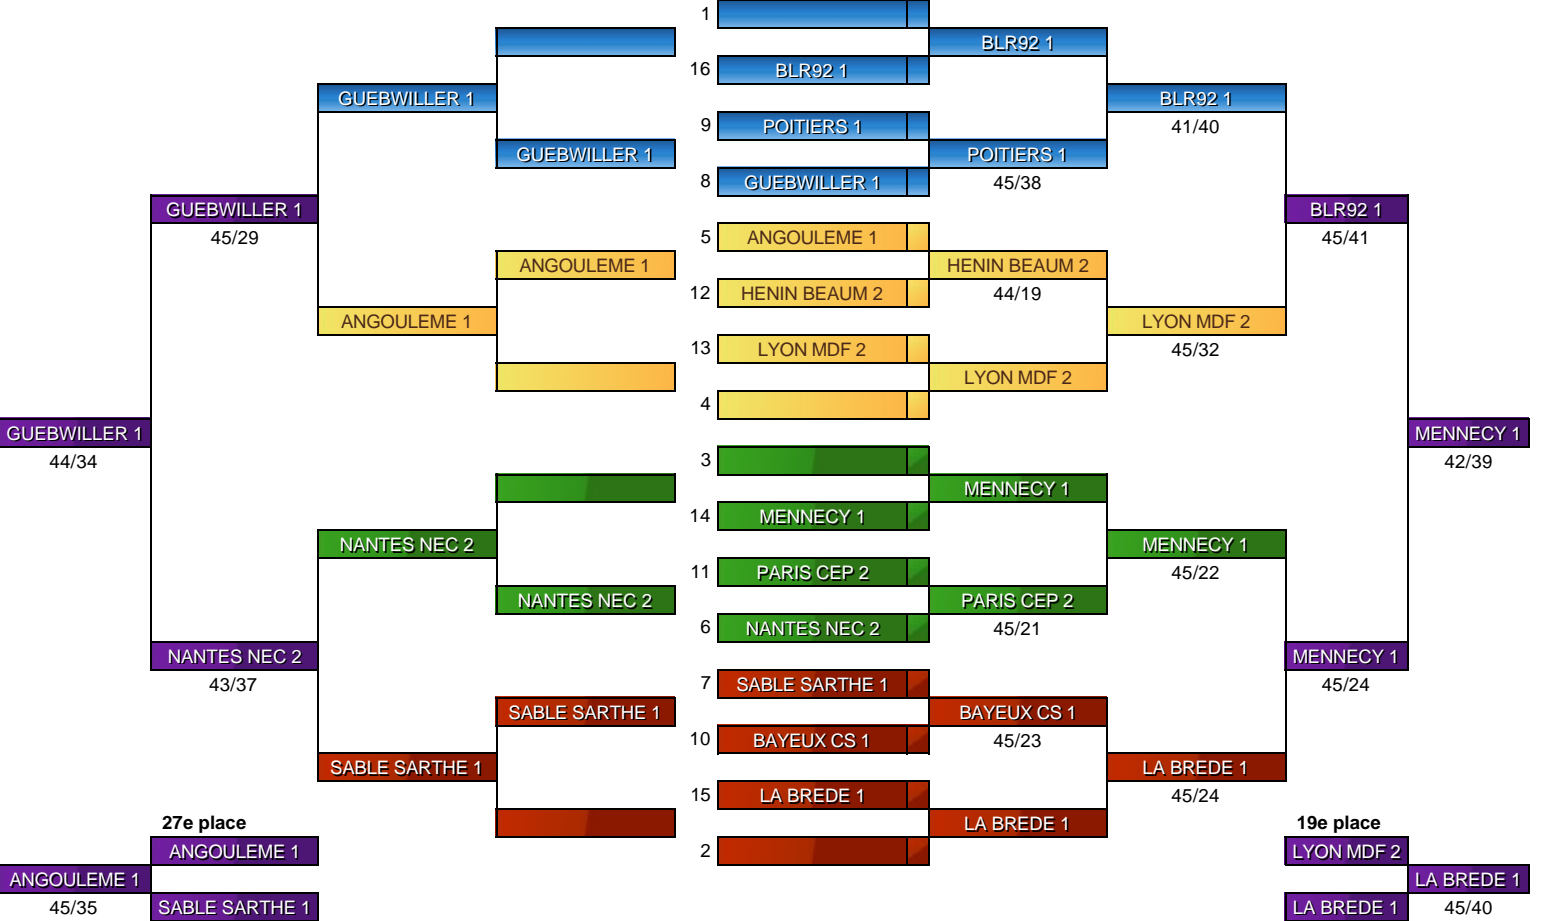

Tableau de 8

Demi-finales

Finale

Tableau de 8

5e place Tableau 5-8 de 4 Tableau de 8 Demi-finales Finale

Tableau 9-16 de 8

13e place

Tableau 13-16 de 4

Document [enqarde-escrime](#) - 11/02/2018 16:11:51
Ce document s'actualise toutes les 3 minutes, vous pouvez l'actualiser vous-même plus fréquemment

Tableau 5-8 de 4

7e place

Tableau 5-8 de 4

5e place

7e place	Tableau 5-8 de 4	5e place
	1 PARIS CEP 1	LYON MDF 1
	4 LYON MDF 1	45/43
NANTES NEC 1 45/39	3 LE PECQ US 1	LYON MDF 1 45/34
	2 NANTES NEC 1	LE PECQ US 1 45/26

Document [enqarde-escrime](#) - 11/02/2018 16:13:30

Ce document s'actualise toutes les 3 minutes, vous pouvez l'actualiser vous-même plus fréquemment

Tableau 17-32 de 16

25e place Tableau 25-32 de 4 Tableau 25-32 de 8 **Tableau 17-32 de 16** Tableau 17-32 de 8 Tableau 17-32 de 4 17e place

Tableau 17-32 de 8

Tableau 25-32 de 8

29e place Tableau 29-32 de 4 **Tableau 25-32 de 8** Tableau 25-32 de 4 25e place

Tableau 21-24 de 4

23e place	Tableau 21-24 de 4	21e place
	1 POITIERS 1	
POITIERS 1 45/43		HENIN BEAUM 2 45/36
	4 HENIN BEAUM 2	
	3 PARIS CEP 2	BAYEUX CS 1 45/39
PARIS CEP 2		
	2 BAYEUX CS 1	BAYEUX CS 1 44/43