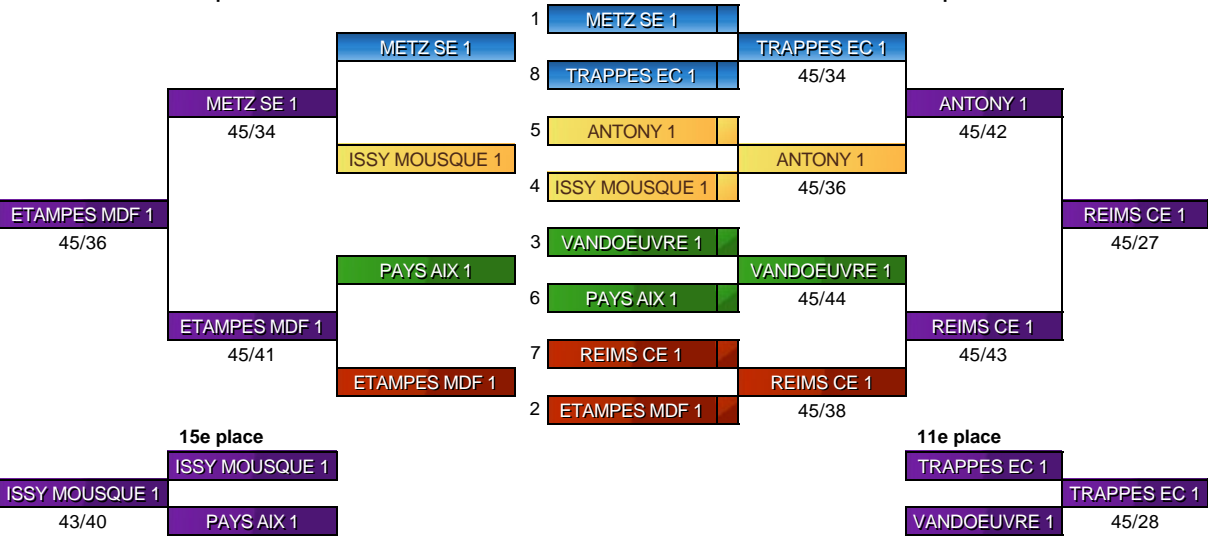

Tableau de 8

Demi-finales

Finale

Tableau de 8

5e place Tableau 5-8 de 4 Tableau de 8 Demi-finales Finale

Tableau 9-16 de 8

13e place

Tableau 13-16 de 4

Tableau 9-16 de 8

Tableau 9-16 de 4

9e place

Tableau 13-16 de 4

15e place

Tableau 13-16 de 4

13e place

	1	METZ SE 1		
				METZ SE 1
ISSY MOUSQUE 1 43/40	4	ISSY MOUSQUE 1	45/34	
	3	PAYS AIX 1		ETAMPES MDF 1 45/36
	2	ETAMPES MDF 1	45/41	

Document [enqarde-escrime](#) - 11/02/2018 16:11:51
Ce document s'actualise toutes les 3 minutes, vous pouvez l'actualiser vous-même plus fréquemment

Tableau 5-8 de 4

7e place

Tableau 5-8 de 4

5e place

7e place	Tableau 5-8 de 4	5e place
	1 PARIS CEP 1	LYON MDF 1
	4 LYON MDF 1	45/43
NANTES NEC 1 45/39	3 LE PECQ US 1	LYON MDF 1 45/34
	2 NANTES NEC 1	LE PECQ US 1 45/26

Document [enqarde-escrime](#) - 11/02/2018 16:13:30

Ce document s'actualise toutes les 3 minutes, vous pouvez l'actualiser vous-même plus fréquemment

Tableau 17-32 de 16

25e place Tableau 25-32 de 4 Tableau 25-32 de 8 **Tableau 17-32 de 16** Tableau 17-32 de 8 Tableau 17-32 de 4 17e place