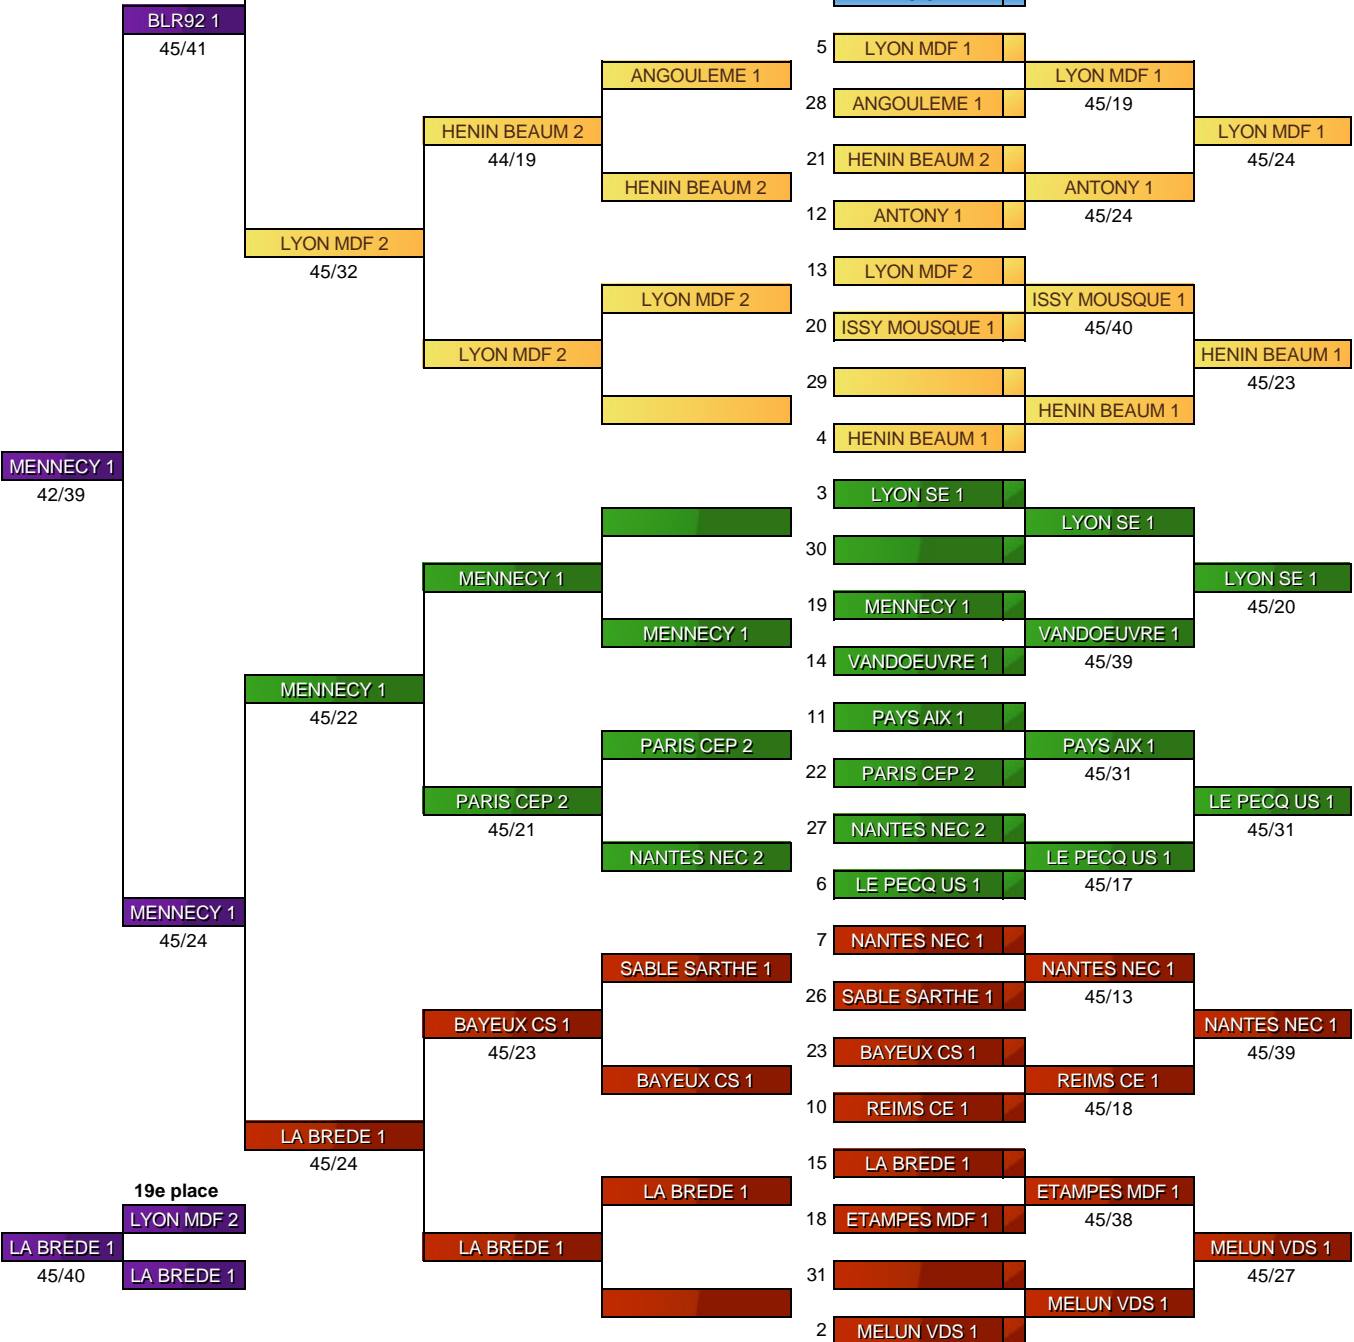

Poule No 7 - 14:30 - Piste No 27					V/M	Indice	TD	
POITIERS 1			36	20	21	0.000	-58	77
ANTONY 1		V		V	41	0.667	16	131
LA BREDE 1		V	34		30	0.333	-1	109
NANTES NEC 1		V	V	V		1.000	43	135

Document [engarde-escrime](#) - 10/02/2018 17:59:18

Document [engarde-escrime](#) - 10/02/2018 17:59:22

Ce document s'actualise toutes les minutes, vous pouvez l'actualiser vous-même plus fréquemment

Tableau de 32

17e place

Tableau 17-32 de 4

Tableau 17-32 de 8

Tableau 17-32 de 16

Tableau de 32

Tableau de 16

Tableau de 16

9e place

Tableau 9-16 de 4

Tableau 9-16 de 8

Tableau de 16

Tableau de 8

Demi-finales

Finale

Tableau de 8

5e place Tableau 5-8 de 4 Tableau de 8 Demi-finales Finale

Tableau 9-16 de 8

13e place

Tableau 13-16 de 4