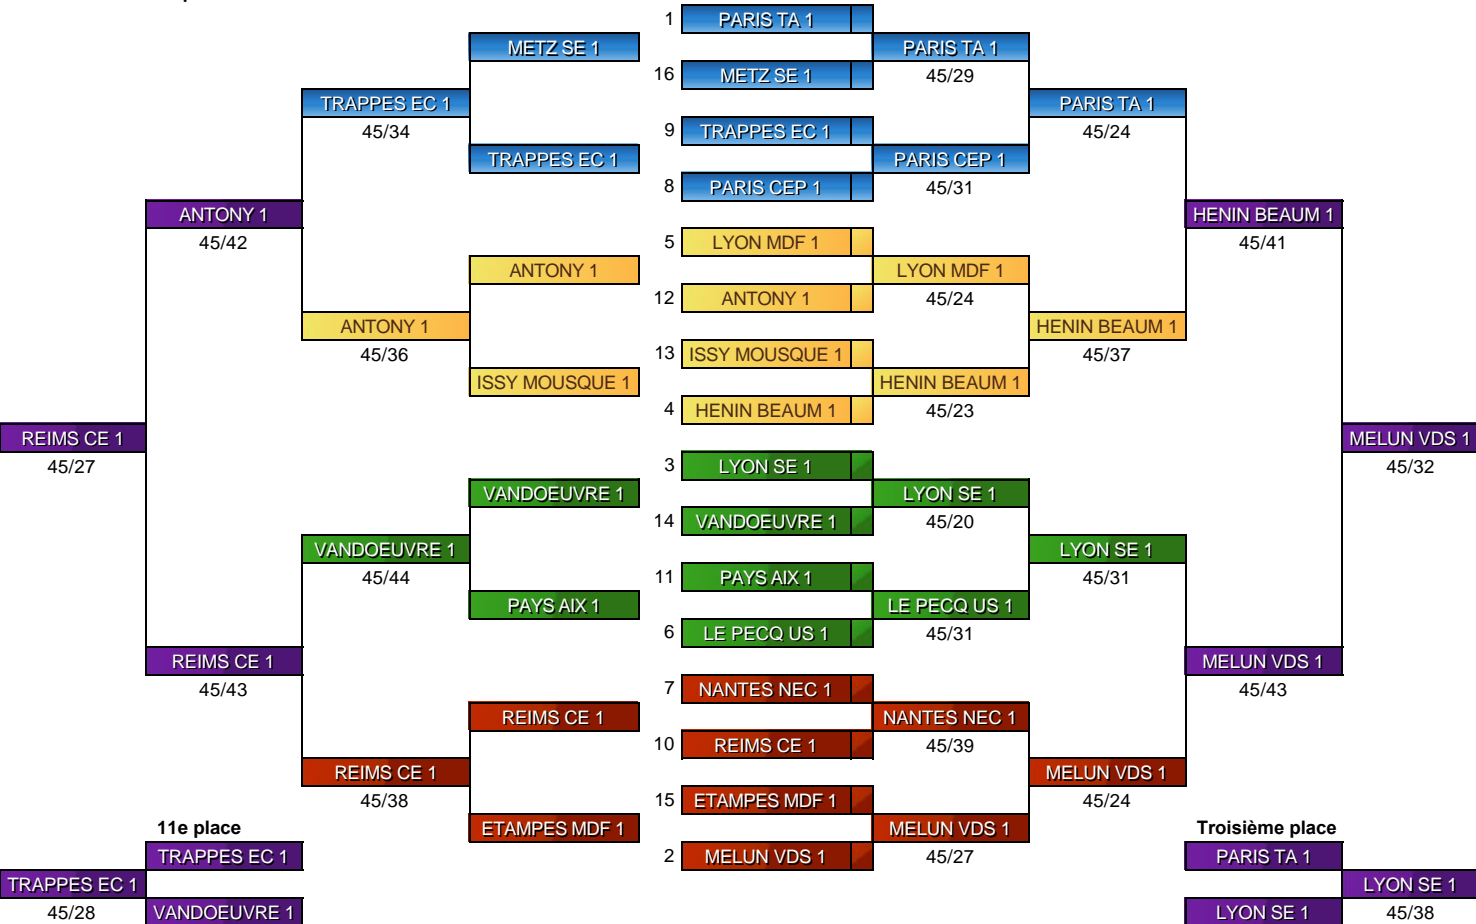

Tableau 17-32 de 16

Tableau de 32

Tableau de 16

Tableau de 16

9e place

Tableau 9-16 de 4

Tableau 9-16 de 8

Tableau de 16

Tableau de 8

Demi-finales

Finale

Tableau de 8

5e place Tableau 5-8 de 4 Tableau de 8 Demi-finales Finale

Tableau 9-16 de 8

13e place

Tableau 13-16 de 4

Tableau 9-16 de 8

Tableau 9-16 de 4

9e place

Tableau 13-16 de 4

15e place

Tableau 13-16 de 4

13e place

	1	METZ SE 1		
				METZ SE 1
ISSY MOUSQUE 1 43/40	4	ISSY MOUSQUE 1	45/34	
	3	PAYS AIX 1		ETAMPES MDF 1 45/36
	2	ETAMPES MDF 1	45/41	

Document [enqarde-escrime](#) - 11/02/2018 16:11:51
Ce document s'actualise toutes les 3 minutes, vous pouvez l'actualiser vous-même plus fréquemment

Tableau 5-8 de 4

7e place

Tableau 5-8 de 4

5e place

7e place	Tableau 5-8 de 4	5e place
	1 PARIS CEP 1	LYON MDF 1
	4 LYON MDF 1	45/43
NANTES NEC 1 45/39	3 LE PECQ US 1	LYON MDF 1 45/34
	2 NANTES NEC 1	LE PECQ US 1 45/26