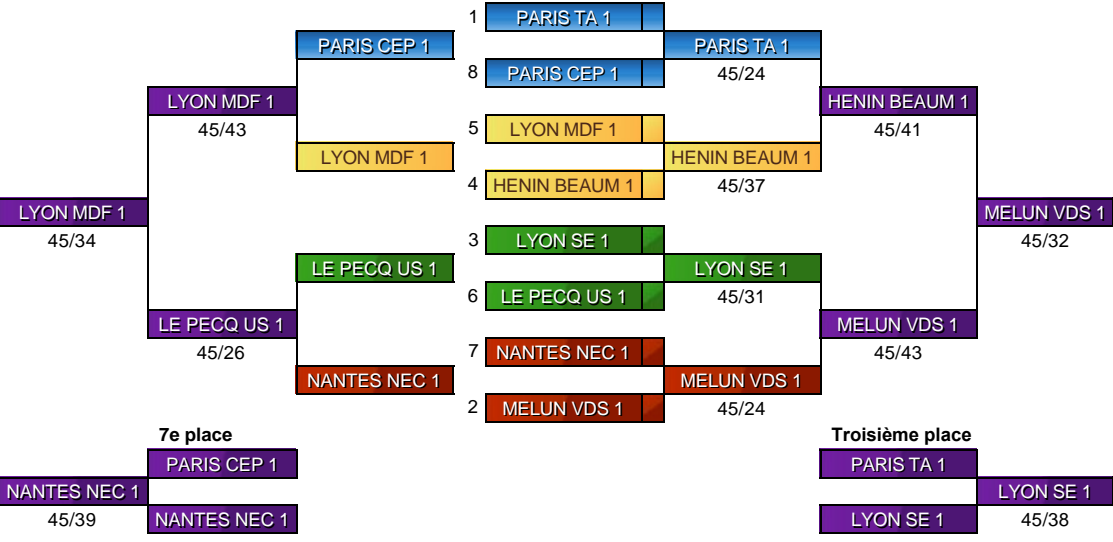

Tableau 17-32 de 16

Tableau de 32

Tableau de 16

Tableau de 16

9e place

Tableau 9-16 de 4

Tableau 9-16 de 8

Tableau de 16

Tableau de 8

Demi-finales

Finale

Tableau de 8

5e place Tableau 5-8 de 4 Tableau de 8 Demi-finales Finale

Tableau 9-16 de 8

13e place

Tableau 13-16 de 4

Tableau 9-16 de 8

Tableau 9-16 de 4

9e place

Tableau 13-16 de 4

15e place

Tableau 13-16 de 4

13e place

	1	METZ SE 1		
				METZ SE 1
ISSY MOUSQUE 1 43/40	4	ISSY MOUSQUE 1	45/34	
	3	PAYS AIX 1		ETAMPES MDF 1 45/36
	2	ETAMPES MDF 1	45/41	

Document [enqarde-escrime](#) - 11/02/2018 16:11:51
Ce document s'actualise toutes les 3 minutes, vous pouvez l'actualiser vous-même plus fréquemment

Tableau 5-8 de 4

7e place

Tableau 5-8 de 4

5e place

7e place	Tableau 5-8 de 4	5e place
	1 PARIS CEP 1	LYON MDF 1
	4 LYON MDF 1	45/43
NANTES NEC 1 45/39	3 LE PECQ US 1	LYON MDF 1 45/34
	2 NANTES NEC 1	LE PECQ US 1 45/26