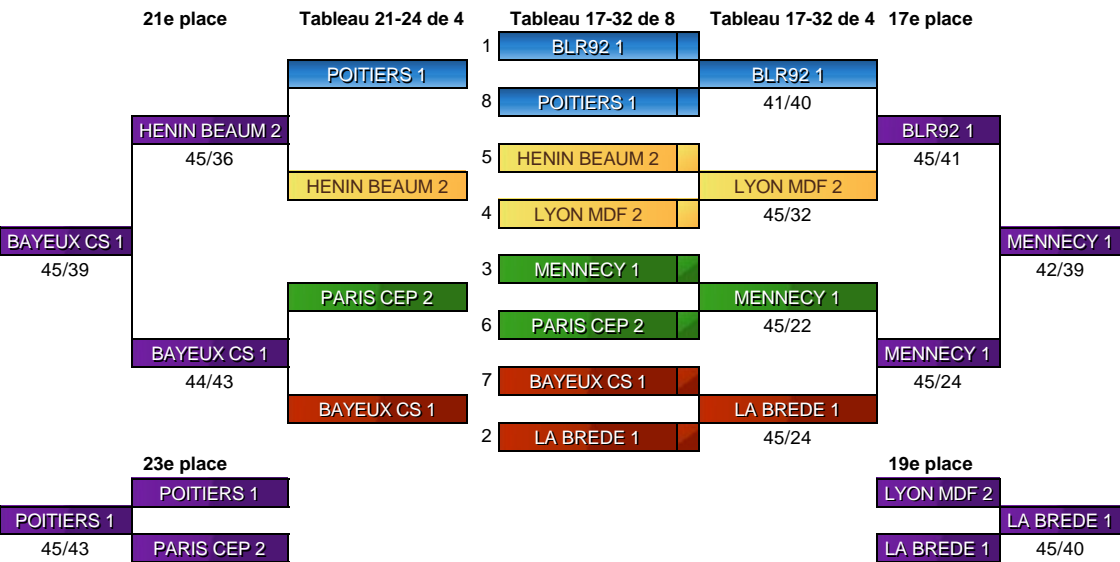

Document [enqarde-escrime](#) - 11/02/2018 16:13:30

Ce document s'actualise toutes les 3 minutes, vous pouvez l'actualiser vous-même plus fréquemment

Tableau 17-32 de 16

25e place Tableau 25-32 de 4 Tableau 25-32 de 8 **Tableau 17-32 de 16** Tableau 17-32 de 8 Tableau 17-32 de 4 17e place

Tableau 17-32 de 8

Tableau 25-32 de 8

29e place Tableau 29-32 de 4 **Tableau 25-32 de 8** Tableau 25-32 de 4 25e place

Tableau 21-24 de 4

23e place	Tableau 21-24 de 4	21e place
	1 POITIERS 1	
POITIERS 1 45/43		HENIN BEAUM 2 45/36
	4 HENIN BEAUM 2	
	3 PARIS CEP 2	BAYEUX CS 1 45/39
PARIS CEP 2		
	2 BAYEUX CS 1	BAYEUX CS 1 44/43

Document [enqarde-escrime](#) - 11/02/2018 16:11:17

Ce document s'actualise toutes les 3 minutes, vous pouvez l'actualiser vous-même plus fréquemment

Classement général

Rg	Nom	Club
1	MELUN VDS 1 BECU Bryan GUILLAUME Jean ROGER Constant WATSON Pierre	
2	HENIN BEAUM 1 BAUDCHON Florent CASTANIE Valerian EMERY Felix LEFEBVRE Loick	
3	LYON SE 1 FOURNIER Noe SOULIER Hugo SPICHIGER Adrien SPICHIGER Armand	
4	PARIS TA 1 BEL Romain BRUNNER Remi DE SAINT GUILHEM Dimitri ESNOUX Augustin	
5	LYON MDF 1 DE BELVAL Paul Antoine PRATS Mathieu RUIS Marceau STEVANT Guilhem	
6	LE PECQ US 1 BESSY Alexis BESSY Hugo HENRY Nicolas PAYEBIEN Pierre	
7	NANTES NEC 1 CLAQUIN Loukian COLLARDEZ Charles MIOMANDRE Charles VRIGNAUD Adrien	
8	PARIS CEP 1 ABDELJALIL Wael ABIDI Neil GREGORI Nathan	
9	REIMS CE 1 DARDE Lucas EL IDRISSE Yaël FOURNY Antoine PICARD Mathieu	
10	ANTONY 1 BIBRON Axel DELGAL Paul LE BOUQUIN Nicolas NITTI Giodano	
11	TRAPPES EC 1 GAUTHARD Lucas ROUFF Denis ROUFF Nathan	
12	VANDOEUVRE 1 CUNAT Sabin DERBANI Nawfal LANBLIN Antoine	
13	ETAMPES MDF 1 CORMIER Charles HUGUET Antoine Chilperic VAVOUIL Raphael	
14	METZ SE 1 BEHR Romeo BIGOT Maxence COLIN ANDREZ Lothaire	
15	ISSY MOUSQUE 1 BOLZE Olivier FRESCURA Hugo JEANJEAN Romain	
16	PAYS AIX 1 ADAM Maxime DUMOND Leo FRAVALO Yann PECOT GRILL Leo	
17	MENNECY 1 GEORGI Arthur PASQUALE Luca PRETET Arno RIAL Tanguy	