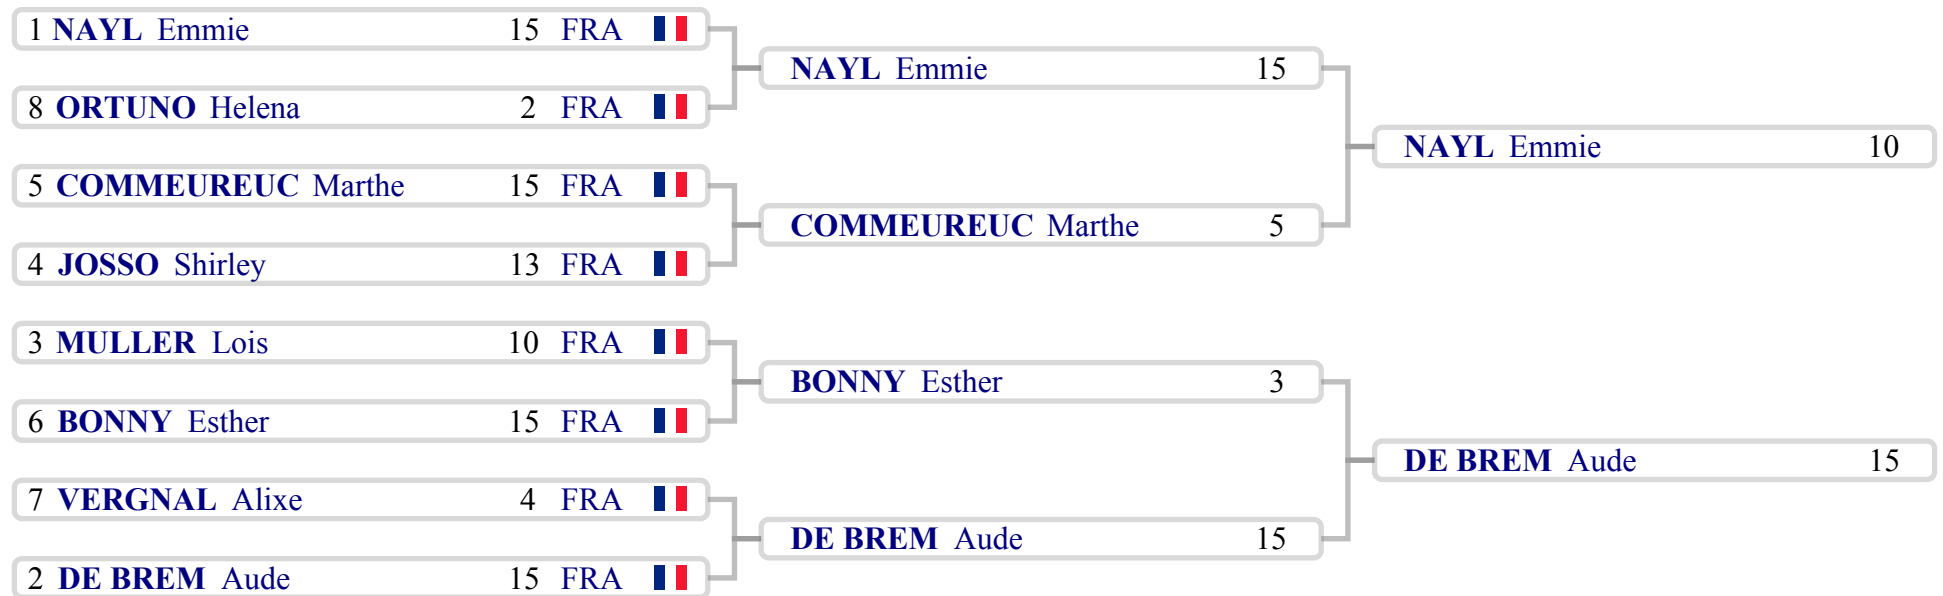

Tirage au sort des exaequo
Individuelle Fleuret - Dames - M17
Open de Poitiers 2016

Ex aequo en fin de tour de poules

Phase 2 - Tableau - Suite principale - Tableau de 32

Individuelle Fleuret - Dames - M17

Open de Poitiers 2016

Phase 2 - Tableau - Suite principale - Tableau de 32
Individuelle Fleuret - Dames - M17

Open de Poitiers 2016

Phase 2 - Tableau - Suite principale - Tableau de 16

Individuelle Fleuret - Dames - M17

Open de Poitiers 2016

Phase 2 - Tableau - Suite principale - Tableau de 8
Individuelle Fleuret - Dames - M17

Open de Poitiers 2016

Phase 2 - Tableau - Suite principale - Demi-Finale
Individuelle Fleuret - Dames - M17