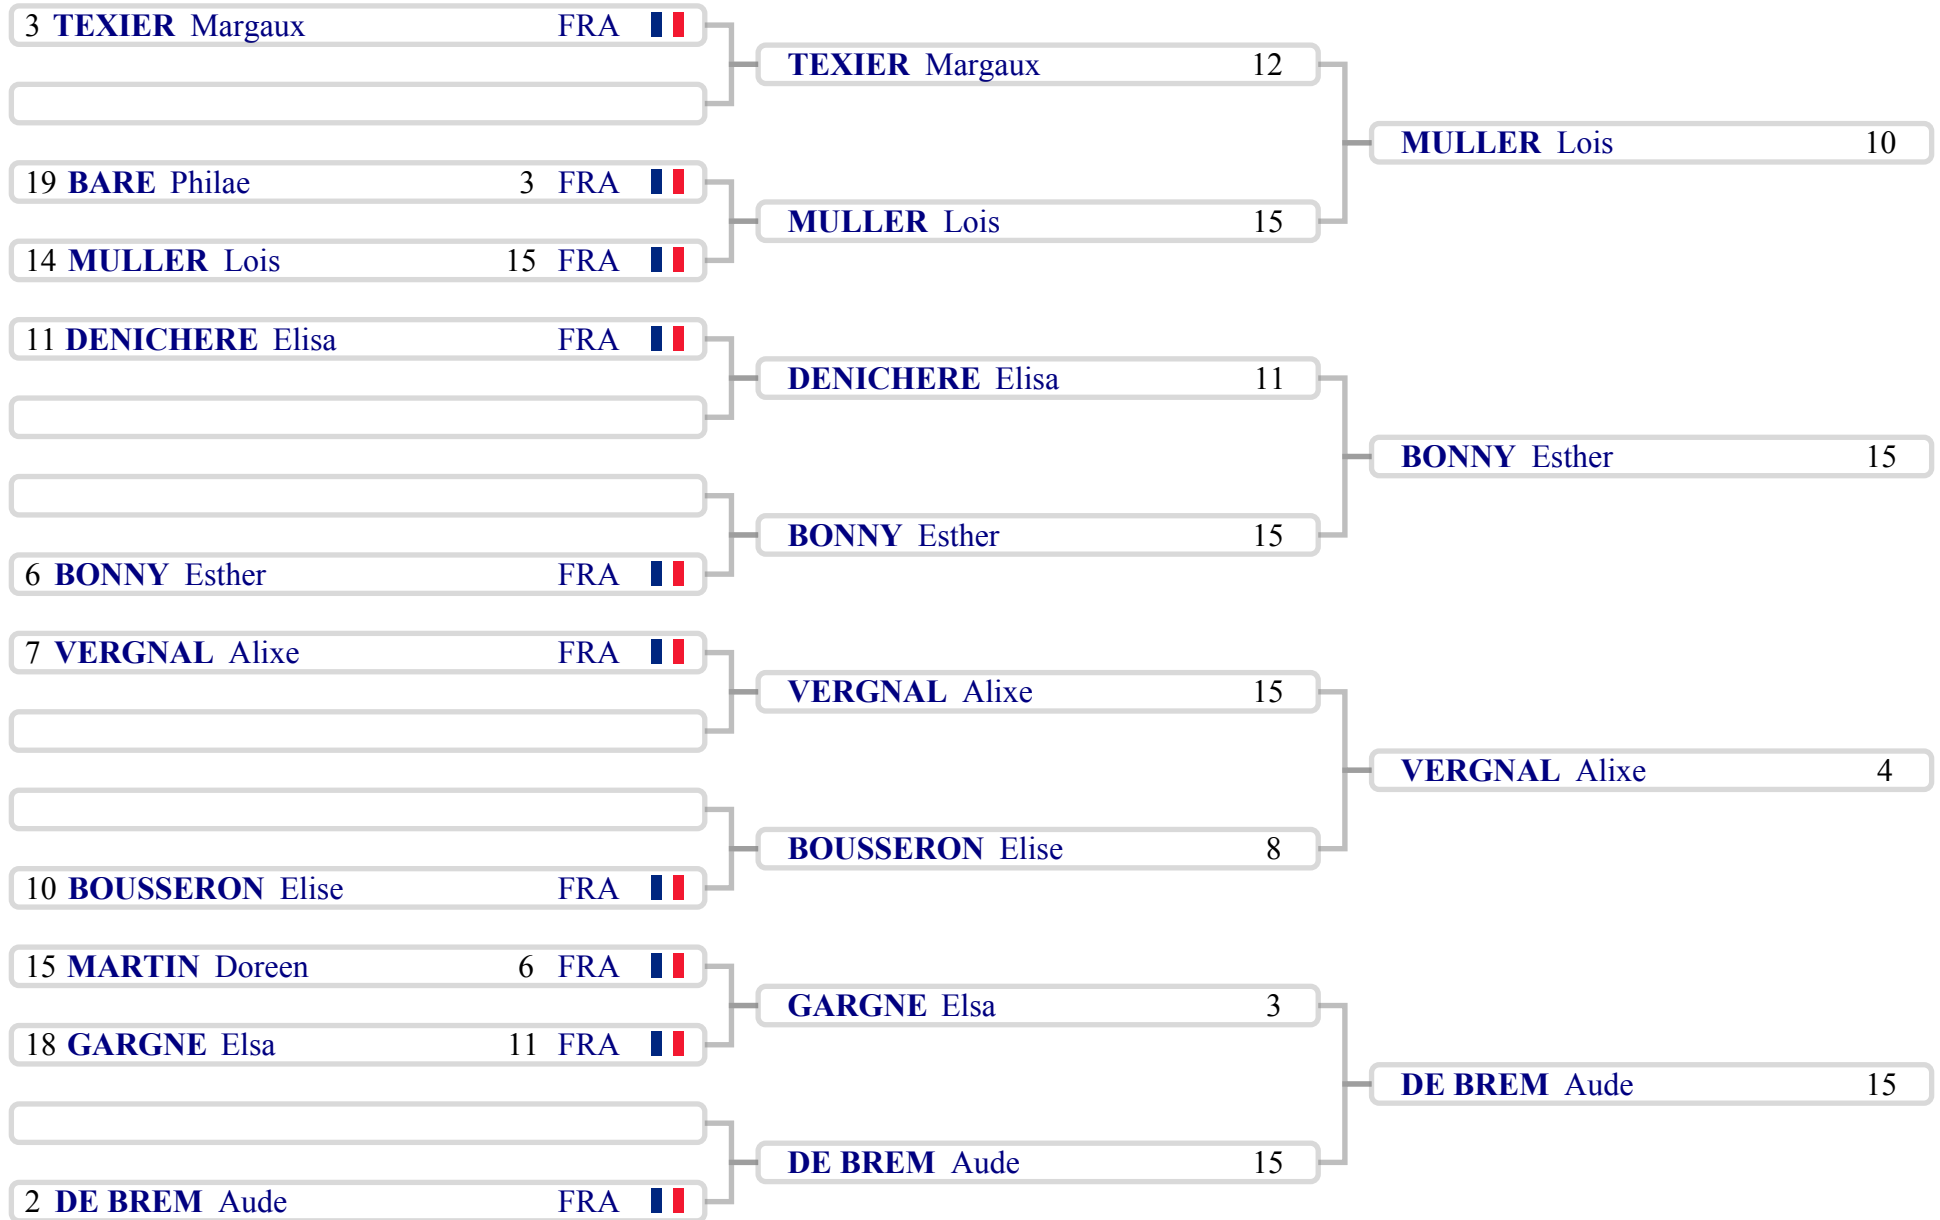

Classement général Phase 1 - Poules

Individuelle Fleuret - Dames - M17

Open de Poitiers 2016

Cl	Nom	Prénom	V/M	Index	Td	Tr	Statut	
1	NAYL	Emmie		1.000	24	30	6	Qualifié
2	DE BREM	Aude		1.000	23	30	7	Qualifié
3	TEXIER	Margaux		1.000	15	25	10	Qualifié
4	JOSSO	Shirley		0.833	16	26	10	Qualifié
5	COMMEUREUC	Marthe		0.800	6	22	16	Qualifié
6	BONNY	Esther		0.667	8	25	17	Qualifié
7	VERGNAL	Alix		0.667	8	24	16	Qualifié
8	ORTUNO	Helena		0.667	8	22	14	Qualifié
9	JEGU	Lea		0.667	4	21	17	Qualifié
10	BOUSSERON	Elise		0.500	-2	19	21	Qualifié
11	DENICHERE	Elisa		0.400	-2	20	22	Qualifié
12	DESBLANCS	Agathe		0.400	-4	16	20	Qualifié
13	ADAINÉ JEAN PIERRE	Flavie		0.400	-5	16	21	Qualifié
14	MULLER	Lois		0.333	-2	21	23	Qualifié
15	MARTIN	Doreen		0.333	-2	19	21	Qualifié
16	PRIMAS	Adele		0.167	-16	11	27	Qualifié
17	ADAFALY	Camille		0.167	-23	6	29	Qualifié
18	GARGNE	Elsa		0.000	-10	15	25	Qualifié
19	BARE	Philae		0.000	-20	10	30	Qualifié
20	BARTHELEMY	Claire		0.000	-26	4	30	Qualifié

Tirage au sort des exaequo
Individuelle Fleuret - Dames - M17
Open de Poitiers 2016

Ex aequo en fin de tour de poules

Phase 2 - Tableau - Suite principale - Tableau de 32

Individuelle Fleuret - Dames - M17

Open de Poitiers 2016

Phase 2 - Tableau - Suite principale - Tableau de 32
Individuelle Fleuret - Dames - M17

Open de Poitiers 2016

Phase 2 - Tableau - Suite principale - Tableau de 16

Individuelle Fleuret - Dames - M17

Open de Poitiers 2016

Phase 2 - Tableau - Suite principale - Tableau de 8
Individuelle Fleuret - Dames - M17

Open de Poitiers 2016

Phase 2 - Tableau - Suite principale - Demi-Finale
Individuelle Fleuret - Dames - M17