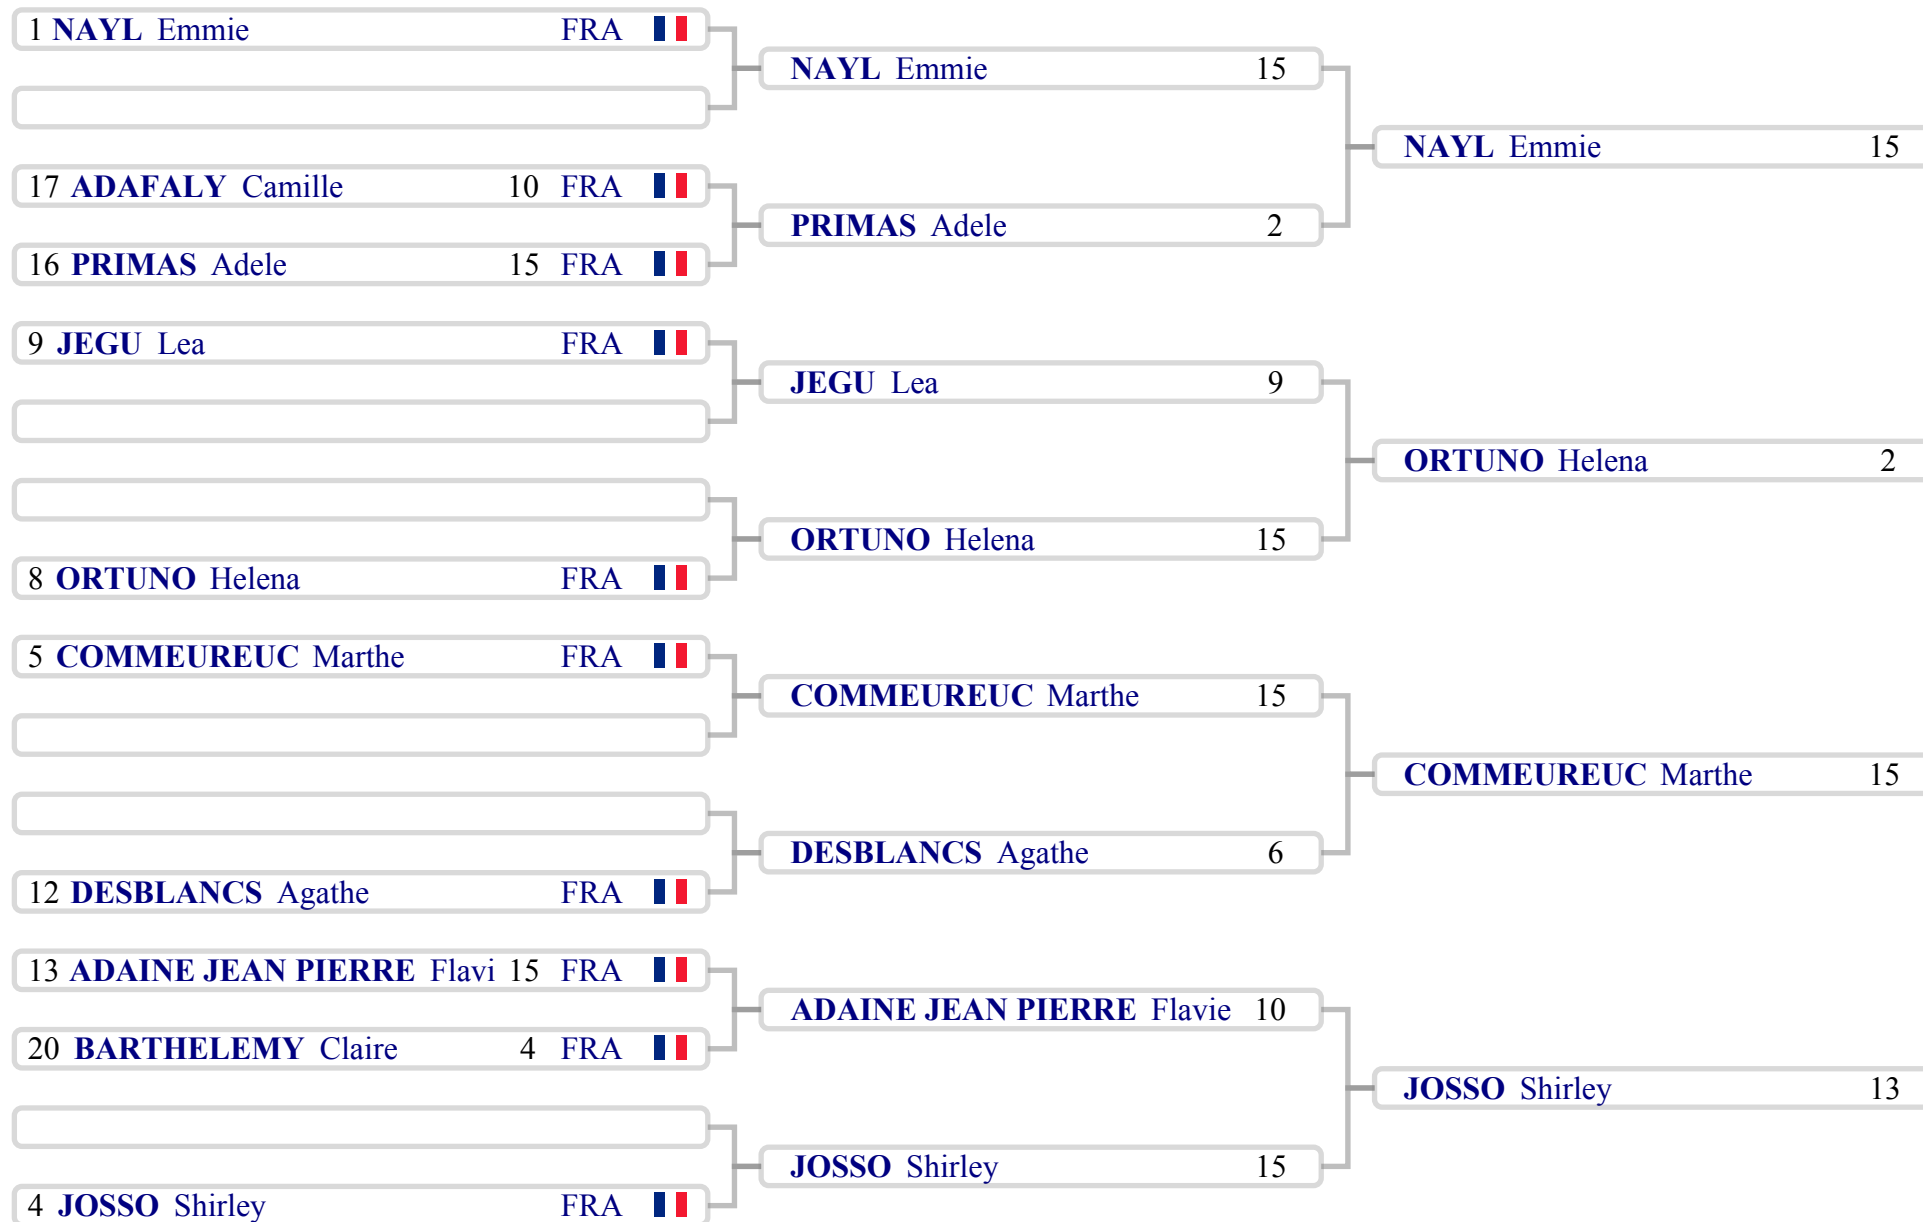

Classement général Phase 1 - Poules

Individuelle Fleuret - Dames - M17

Open de Poitiers 2016

Cl	Nom	Prénom	V/M	Index	Td	Tr	Statut	
1	NAYL	Emmie		1.000	24	30	6	Qualifié
2	DE BREM	Aude		1.000	23	30	7	Qualifié
3	TEXIER	Margaux		1.000	15	25	10	Qualifié
4	JOSSO	Shirley		0.833	16	26	10	Qualifié
5	COMMEUREUC	Marthe		0.800	6	22	16	Qualifié
6	BONNY	Esther		0.667	8	25	17	Qualifié
7	VERGNAL	Alix		0.667	8	24	16	Qualifié
8	ORTUNO	Helena		0.667	8	22	14	Qualifié
9	JEGU	Lea		0.667	4	21	17	Qualifié
10	BOUSSERON	Elise		0.500	-2	19	21	Qualifié
11	DENICHERE	Elisa		0.400	-2	20	22	Qualifié
12	DESBLANCS	Agathe		0.400	-4	16	20	Qualifié
13	ADAINÉ JEAN PIERRE	Flavie		0.400	-5	16	21	Qualifié
14	MULLER	Lois		0.333	-2	21	23	Qualifié
15	MARTIN	Doreen		0.333	-2	19	21	Qualifié
16	PRIMAS	Adele		0.167	-16	11	27	Qualifié
17	ADAFALY	Camille		0.167	-23	6	29	Qualifié
18	GARGNE	Elsa		0.000	-10	15	25	Qualifié
19	BARE	Philae		0.000	-20	10	30	Qualifié
20	BARTHELEMY	Claire		0.000	-26	4	30	Qualifié

Tirage au sort des exaequo
Individuelle Fleuret - Dames - M17
Open de Poitiers 2016

Ex aequo en fin de tour de poules

Phase 2 - Tableau - Suite principale - Tableau de 32

Individuelle Fleuret - Dames - M17

Open de Poitiers 2016

Phase 2 - Tableau - Suite principale - Tableau de 32
Individuelle Fleuret - Dames - M17

Open de Poitiers 2016

Phase 2 - Tableau - Suite principale - Tableau de 16

Individuelle Fleuret - Dames - M17

Open de Poitiers 2016

Phase 2 - Tableau - Suite principale - Tableau de 8
Individuelle Fleuret - Dames - M17

Open de Poitiers 2016

Phase 2 - Tableau - Suite principale - Demi-Finale
Individuelle Fleuret - Dames - M17