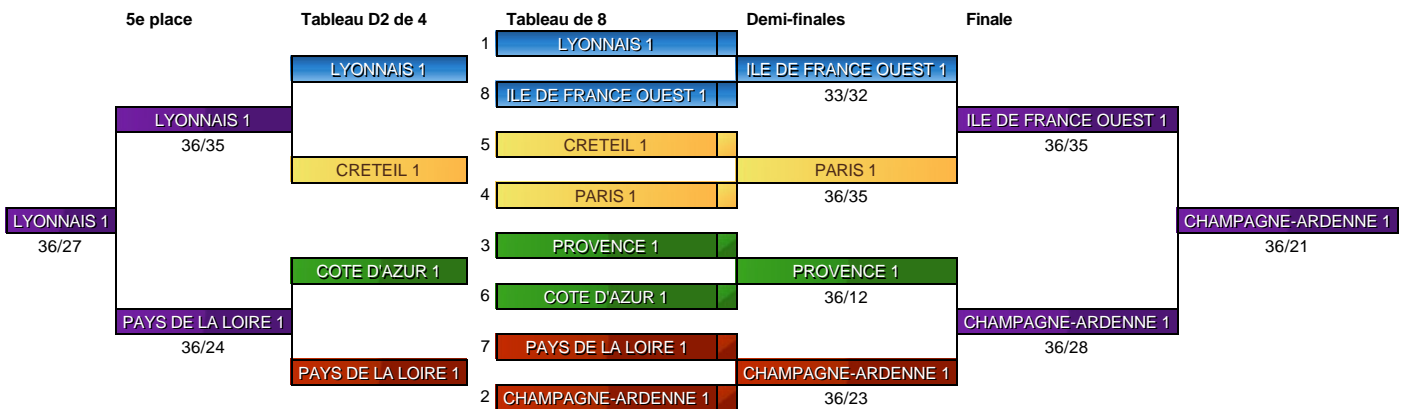

Fête des jeunes 2017

Formule de la compétition

Élimination directe : 27 équipes

Tableau N1

Décalage par : ligues

Repêchage

8 qualifiées

Tableau N3

Tableau N2

Fête des jeunes 2017

Fleuret dames par équipes

Tableau de 32

Tableau B		Tableau de 32		Tableau de 16	
		1	LYONNAIS 1		
		32		LYONNAIS 1	
BASSE-NORMANDIE 1		17	LORRAINE 1		LYONNAIS 1
	BASSE-NORMANDIE 1	16	BASSE-NORMANDIE 1	36/33	36/21
		9	AQUITAINE 1		
	LIMOUSIN 1	24	LIMOUSIN 1	36/12	
LIMOUSIN 1		25	HAUTE-NORMANDIE 1		ILE DE FRANCE OUEST 1
33/32	HAUTE-NORMANDIE 1	8	ILE DE FRANCE OUEST 1	36/6	36/30
		5	CRETEIL 1		
		28		CRETEIL 1	
CENTRE 1		21	CENTRE 1		CRETEIL 1
	CENTRE 1	12	BRETAGNE 1	36/35	36/9
		13	POITOU-CHARENTES 1		
	PICARDIE 1	20	PICARDIE 1	36/19	
PICARDIE 1		29			PARIS 1
		4	PARIS 1		36/10
		3	PROVENCE 1		
		30		PROVENCE 1	
NORD-PAS DE CALAIS 1		19	NORD-PAS DE CALAIS 1		PROVENCE 1
	NORD-PAS DE CALAIS 1	14	DAUPHINE-SAVOIE 1	36/14	36/10
		11	LANGUEDOC-ROUSSILLON 1		
	AUVERGNE 1	22	AUVERGNE 1	36/33	
FRANCHE-COMTE 1		27	FRANCHE-COMTE 1		COTE D'AZUR 1
36/18	FRANCHE-COMTE 1	6	COTE D'AZUR 1	33/21	36/26
		7	GUADELOUPE 1		
	BOURGOGNE 1	26	BOURGOGNE 1	36/19	
ALSACE 1		23	ALSACE 1		PAYS DE LA LOIRE 1
35/34	ALSACE 1	10	PAYS DE LA LOIRE 1	36/19	36/33
		15	LA REUNION 1		
	LA REUNION 1	18	ILE DE FRANCE OUEST 2	36/28	
LA REUNION 1		31			CHAMPAGNE-ARDENNE 1
		2	CHAMPAGNE-ARDENNE 1		36/11

Fête des jeunes 2017

Fleuret dames par équipes

Tableau de 8

Document [engarde-escrime](#) - 18/06/2017 16:16:57

Ce document s'actualise toutes les 3 minutes, vous pouvez l'actualiser vous-même plus fréquemment

Fête des jeunes 2017

Fleuret dames par équipes

Tableau B

Tableau B	
1	BASSE-NORMANDIE 1
16	BASSE-NORMANDIE 1
9	LIMOUSIN 1
8	HAUTE-NORMANDIE 1
5	CENTRE 1
12	CENTRE 1
13	PICARDIE 1
4	PICARDIE 1
3	NORD-PAS DE CALAIS 1
14	NORD-PAS DE CALAIS 1
11	AUVERGNE 1
6	FRANCHE-COMTE 1
7	BOURGOGNE 1
10	ALSACE 1
15	LA REUNION 1
2	LA REUNION 1