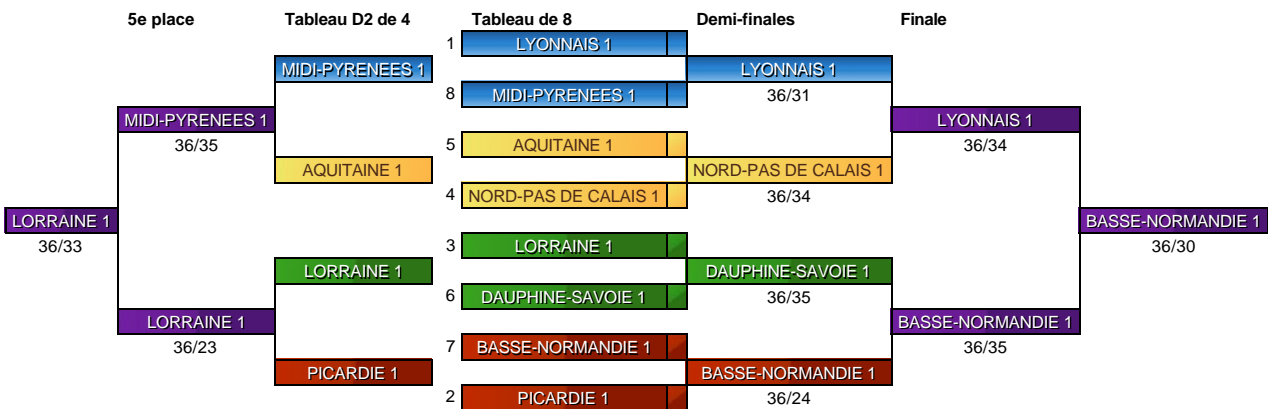

Fête des jeunes 2017

Epée dames M14

Tableau de 8

Document [engarde-escrime](#) - 18/06/2017 15:18:47

Ce document s'actualise toutes les 3 minutes, vous pouvez l'actualiser vous-même plus fréquemment

Fête des jeunes 2017

Epée dames M14

Tableau B

Tableau B	
1	CHAMPAGNE-ARDENNE 1
16	CHAMPAGNE-ARDENNE 1
9	ILE DE FRANCE OUEST 2
8	ILE DE FRANCE OUEST 2 36/23
5	PAYS DE LA LOIRE 1
12	GUADELOUPE 1 CENTRE 1 36/22
13	CENTRE 1
4	LANGUEDOC-ROUSSILLON 1
3	LANGUEDOC-ROUSSILLON 1
14	PARIS 1
11	PARIS 1
6	AUVERGNE 1 FRANCHE-COMTE 1 36/29
7	FRANCHE-COMTE 1
10	POITOU-CHARENTES 1 BRETAGNE 1 36/19
15	BRETAGNE 1
2	PROVENCE 1 PROVENCE 1