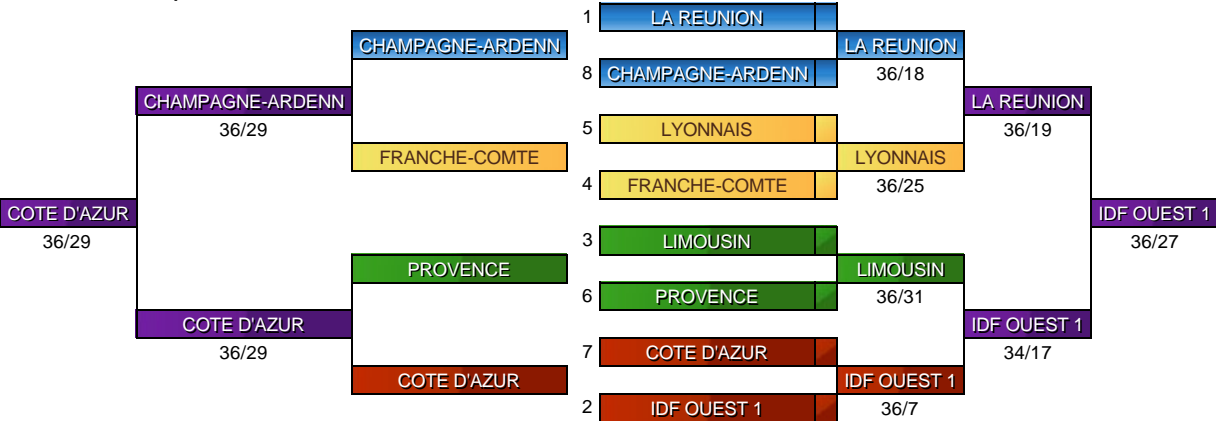

Fête des Jeunes 2016

Fleuret dames par équipes

Dimanche 5 juin 2016 Vichy

Tableau de 32

Tableau B		Tableau de 32		Tableau de 16	
		1	LA REUNION		
		32		LA REUNION	
CRETEIL 1		17	AQUITAINE		LA REUNION
	CRETEIL 1	16	CRETEIL 1	AQUITAINE	36/12
		9	CHAMPAGNE-ARDENN		
	ALSACE	24	ALSACE	CHAMPAGNE-ARDENN	
ALSACE		25	HAUTE-NORMANDIE		CHAMPAGNE-ARDENN
35/33		8	IDF OUEST 2	IDF OUEST 2	36/34
	HAUTE-NORMANDIE				
		5	LYONNAIS		
		28		LYONNAIS	
CENTRE		21	CENTRE		LYONNAIS
	CENTRE	12	PAYS DE LA LOIRE	PAYS DE LA LOIRE	36/20
		13	FRANCHE-COMTE		
	AUVERGNE	20	AUVERGNE	FRANCHE-COMTE	
AUVERGNE		29			FRANCHE-COMTE
		4	PARIS	PARIS	36/33
		3	GUADELOUPE		
		30		GUADELOUPE	
BRETAGNE		19	BRETAGNE		LIMOUSIN
	BRETAGNE	14	LIMOUSIN	LIMOUSIN	36/21
		11	PROVENCE		
	POITOU-CHARENTES	22	POITOU-CHARENTES	PROVENCE	
POITOU-CHARENTES		27	LANGUEDOC-ROUSSI		PROVENCE
36/30		6	DAUPHINE-SAVOIE	DAUPHINE-SAVOIE	36/24
	LANGUEDOC-ROUSSI				
		7	COTE D'AZUR		
	LORRAINE	26	LORRAINE	COTE D'AZUR	
CRETEIL 2		23	CRETEIL 2		COTE D'AZUR
36/32	CRETEIL 2	10	MIDI-PYRENEES	MIDI-PYRENEES	36/28
		15	NORD-PAS DE CALA		
	BASSE-NORMANDIE	18	BASSE-NORMANDIE	NORD-PAS DE CALA	
BASSE-NORMANDIE		31			IDF OUEST 1
		2	IDF OUEST 1	IDF OUEST 1	36/19

Fête des Jeunes 2016

Fleuret dames par équipes

Dimanche 5 juin 2016 Vichy

Tableau de 8

9e place

Tableau D2 de 4

Tableau de 8

Demi-finales

Finale

Document [engarde-escrime](#) - 05/06/2016 16:16:08

Ce document s'actualise toutes les 3 minutes, vous pouvez l'actualiser vous-même plus fréquemment

Fête des Jeunes 2016

Fleuret dames par équipes

Dimanche 5 juin 2016 Vichy

Tableau B

Tableau B	
1	CRETEIL 1
16	CRETEIL 1
9	ALSACE
8	ALSACE 35/33
5	CENTRE
12	CENTRE
13	AUVERGNE
4	AUVERGNE
3	BRETAGNE
14	BRETAGNE
11	POITOU-CHARENTES
6	POITOU-CHARENTES 36/30
7	CRETEIL 2
10	CRETEIL 2 36/32
15	BASSE-NORMANDIE
2	BASSE-NORMANDIE