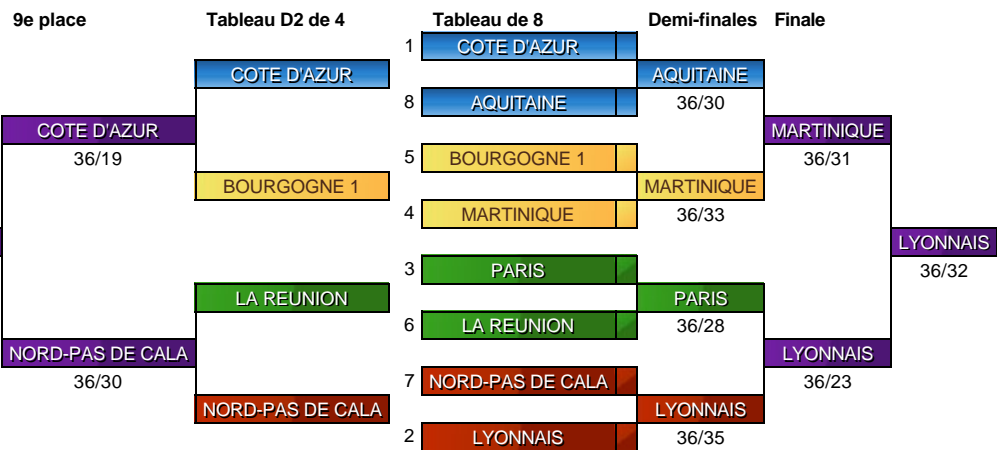

Fête des Jeunes 2016

Epée hommes par équipes

Dimanche 5 juin 2016 Vichy

Tableau B

Tableau B	
1	GUYANE
16	GUYANE
9	BASSE-NORMANDIE
8	POITOU-CHARENTES 36/32
5	AUVERGNE
12	PROVENCE 36/17
13	HAUTE-NORMANDIE
4	NOUVELLE CALEDON 36/25
3	FRANCHE-COMTE
14	LORRAINE 36/19
11	ALSACE
6	GUADELOUPE 36/19
7	CHAMPAGNE-ARDENN
10	CENTRE 36/32
15	ILE DE FRANCE OU
2	ILE DE FRANCE OU

Tableau N3 de 16

	Tableau N3 de 16	Tableau N3 de 8	Tableau N3 de 4	9e place
1	BRETAGNE			
16	CHAMPAGNE-ARDENN	BRETAGNE 36/27		
9	ILE DE FRANCE OU		ILE DE FRANCE OU 36/35	
8	PAYS DE LA LOIRE	ILE DE FRANCE OU 36/30		
5	LANGUEDOC-ROUSSI			LANGUEDOC-ROUSSI 36/35
12	PROVENCE	LANGUEDOC-ROUSSI 36/29		
13	ALSACE		LANGUEDOC-ROUSSI 36/24	
4	MIDI-PYRENEES	MIDI-PYRENEES 36/24		
3	DAUPHINE-SAVOIE			LANGUEDOC-ROUSSI 36/35
14	BASSE-NORMANDIE	DAUPHINE-SAVOIE 36/19		
11	LORRAINE		DAUPHINE-SAVOIE 36/31	
6	BOURGOGNE 2	BOURGOGNE 2 36/21		
7	CRETEIL			DAUPHINE-SAVOIE 36/23
10	GUYANE	GUYANE 36/32		
15	NOUVELLE CALEDON		NOUVELLE CALEDON 36/31	
2	PICARDIE	NOUVELLE CALEDON 36/35		

Fête des Jeunes 2016

Epée hommes par équipes

Dimanche 5 juin 2016 Vichy

Tableau de 8

Document [engarde-escrime](#) - 05/06/2016 17:45:08

Ce document s'actualise toutes les 3 minutes, vous pouvez l'actualiser vous-même plus fréquemment