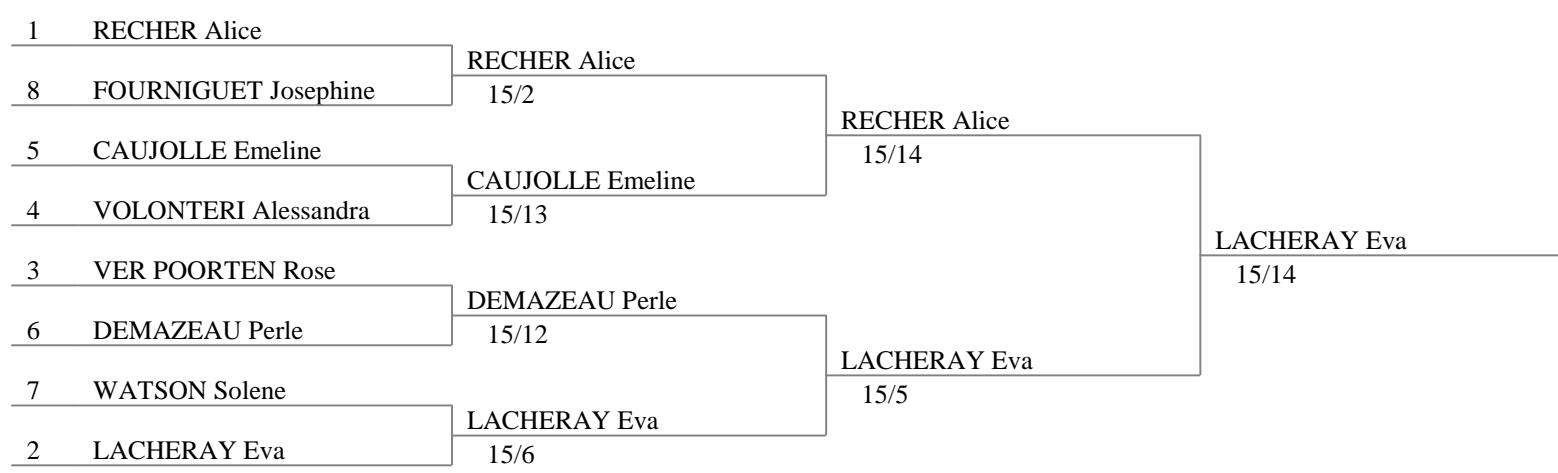

Circuit National Open Cadettes
Complexe sportif J.Owens - Chilly Mazarin
20 mars 2016

Tableau final de 8

Demi-finales

Finale

Circuit National Open Cadettes
Complexe sportif J.Owens - Chilly Mazarin
20 mars 2016

Classement général (ordre des rangs - 165 tireuses)

rg	nom prénom	club	nation
1	LACHERAY Eva	SOCHAUX MONT	FRA
2	RECHER Alice	PARIS ST FRA	FRA
3	CAUJOLLE Emeline	COMBS VILLE	FRA
3	DEMAZEAU Perle	NICE CJE	FRA
5	WATSON Solene	MELUN VDS	FRA
6	VER POORTEN Rose	CHAMBERY CE	FRA
7	FOURNIGUET Josephine	BELFORT ASM	FRA
8	VOLONTERI Alessandra	MELUN VDS	FRA
9	WATSON Alicia	MELUN VDS	FRA
10	FONTAYNE Emma	RUEIL MALMAI	FRA
11	ARNAUD Lise	PARIS RCF	FRA
12	ROBIN Eugenie	VOLVIC EC	FRA
13	LEVEILLEY Victoire	PARIS TA	FRA
14	EVARD Lilas	LE PERREUX	FRA
15	THEPAUT Venissia	SEVRES JE	FRA
16	TEXIER Margaux	POITIERS	FRA
17	DE BREM Aude	LIMOGES CE	FRA
18	DIJOUX Mathilde	TAMPON	FRA
19	FRANCON Anais	ST GERMAIN E	FRA
20	ROSINE Whitney	FORT DE F AE	FRA
21	DAVID Celeste	BORDEAUX EC	FRA
22	MARECHAL Jade	BORDEAUX EC	FRA
23	CITADELLE Anne Helene	POINTE PITRE	FRA
24	VILLAGEOIS Anne Emmanue	DUCOS MSQ	FRA
25	BADUEL Juliette	PETIT BOURG	FRA
26	BLANLOEIL Marie	COLOMBES	FRA
27	SIMONEAU FRIGGI Lou	PAYS AIX	FRA
28	BREDY Perrine	LYON MDF	FRA
29	CAFFIER Melanie	LYON SE	FRA
30	VICEL Salome	BOIS COLOMBE	FRA
31	MARCAILLOU Clemence	PARIS TA	FRA
32	SOLANO Mathilde	BOURG REINE	FRA
33	BARONNET Maelle	MARSEILLE EC	FRA
34	VISSOTSKY Clémence	HENIN BEAUM	FRA
35	CRASTES Amandine	VAL D ORGE	FRA
36	BEGAT Juliette	REIMS CE	FRA
37	TOSON Caroline	CANNES CE	FRA
38	GUYOTAT Louise Marie	LYON SE	FRA
39	PIPART Jade	CHAMPIGNY MA	FRA
40	CHAULLET Mathilde	MARSEILLE EC	FRA
41	LEZINSKA Lisa	PARIS ST FRA	FRA
42	HEURTIER Alexanne	ISSY MOUSQUE	FRA
43	LEYBROS Camille	COMBS VILLE	FRA
44	VISSIERE Chiara	PARIS ST FRA	FRA
45	HONG Phœnixia	BOURG REINE	FRA
46	TEACA Sabina	ALENCON DUCS	FRA
47	CHARBONNEL Samya	TAMPON	FRA
48	NAYL Emmie	LIMOGES CE	FRA
49	TIGRINO Fiona	PAYS AIX	FRA