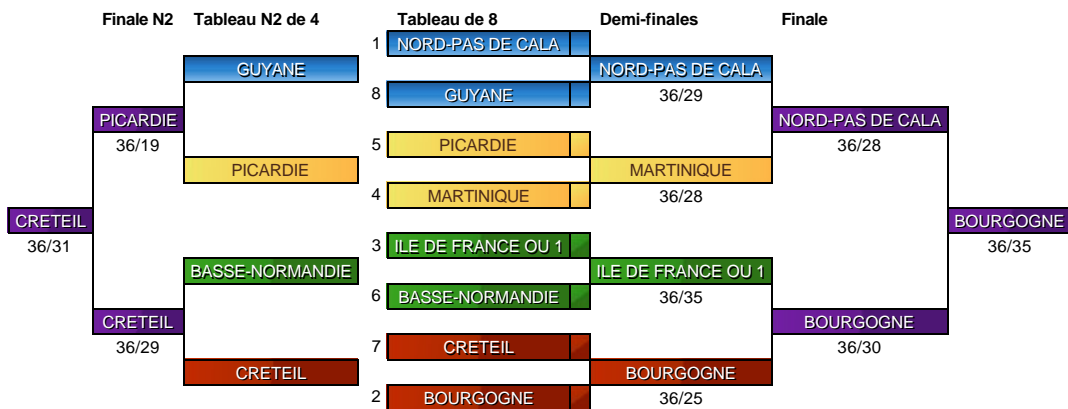

Fête des jeunes 7 juin 2015 à Vichy

Épée minimes garçons par équipes

Tableau de 8

Document [engarde-escrime](#) - 07/06/2015 17:15:30

Ce document s'actualise toutes les 3 minutes, vous pouvez l'actualiser vous-même plus fréquemment

Fête des jeunes 7 juin 2015 à Vichy

Epée minimes garçons par équipes

Repêchage

Repêchage	
1	GUADELOUPE
16	GUADELOUPE
9	BRETAGNE
8	PARIS 36/30
5	PAYS DE LA LOIRE
12	FRANCHE-COMTE 36/26
13	COTE D'AZUR
4	HAUTE-NORMANDIE 36/28
3	AUVERGNE
14	POITOU-CHARENTES 36/28
11	NOUVELLE CALEDON
6	ALSACE 36/27
7	ILE DE FRANCE OU 2
10	CHAMPAGNE-ARDENN 36/16
15	CENTRE
2	CENTRE