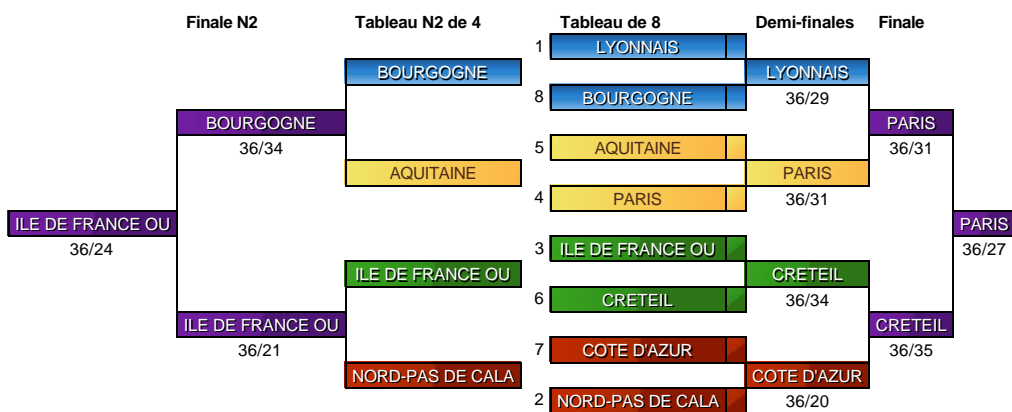

Fête des jeunes 7 juin 2015 à Vichy

Epée minimimes filles par équipes

Tableau de 8

Document [en garde-escrime](#) - 07/06/2015 17:07:18

Ce document s'actualise toutes les 3 minutes, vous pouvez l'actualiser vous-même plus fréquemment

Fête des jeunes 7 juin 2015 à Vichy

Epée minimes filles par équipes

Repêchage

Repêchage	
1	
16	PICARDIE
9	PAYS DE LA LOIRE
8	ALSACE 36/33
5	
12	CENTRE
13	NOUVELLE CALEDON
4	
3	
14	LA REUNION
11	AUVERGNE
6	LIMOUSIN 31/30
7	BASSE-NORMANDIE
10	POITOU-CHARENTES 36/28
15	DAUPHINE-SAVOIE 2
2	

Document [engarde-escrime](#) - 07/06/2015 17:07:19

Ce document s'actualise toutes les 3 minutes, vous pouvez l'actualiser vous-même plus fréquemment