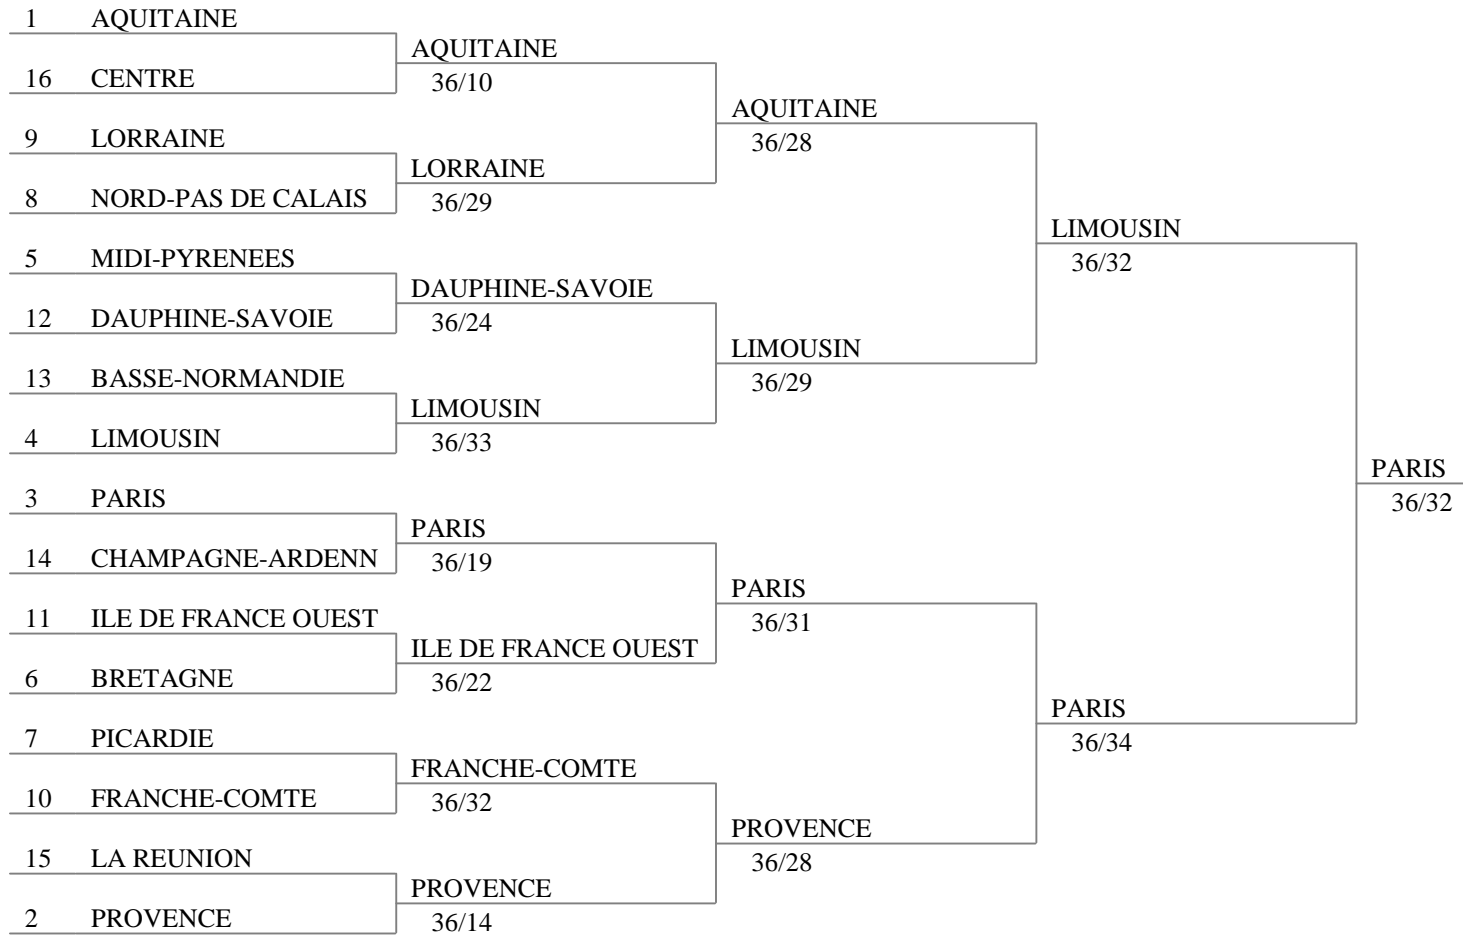

Tableau B

1	---	
16	ILE DE FRANCE OUEST 2	ILE DE FRANCE OUEST 2
9	LANGUEDOC-ROUSSILL	
8	CENTRE	CENTRE 36/33
5	---	
12	FRANCHE-COMTE	FRANCHE-COMTE
13	CHAMPAGNE-ARDENNE	
4	---	CHAMPAGNE-ARDENNE
3	---	
14	LORRAINE	LORRAINE
11	BASSE-NORMANDIE	
6	ALSACE	BASSE-NORMANDIE 36/27
7	AUVERGNE	
10	LA REUNION	LA REUNION 36/29
15	DAUPHINE-SAVOIE	
2	---	DAUPHINE-SAVOIE

Fête des Jeunes par équipes 2014

Fleuret hommes minimes

Paris Halle Carpentier

Dimanche 1er juin 2014

Tableau N3 de 16

Tableau N3 de 8

Tableau N3 de 4

Tableau N3 de 2

Fête des Jeunes par équipes 2014

Fleuret hommes minimes

Paris Halle Carpentier

Dimanche 1er juin 2014

Tableau N2 de 4

Tableau N2 de 2

1	HAUTE-NORMANDIE		
4	GUADELOUPE	HAUTE-NORMANDIE 36/27	
3	PAYS DE LA LOIRE		ILE DE FRANCE OUES 36/18
2	ILE DE FRANCE OUES	ILE DE FRANCE OUES 36/15	