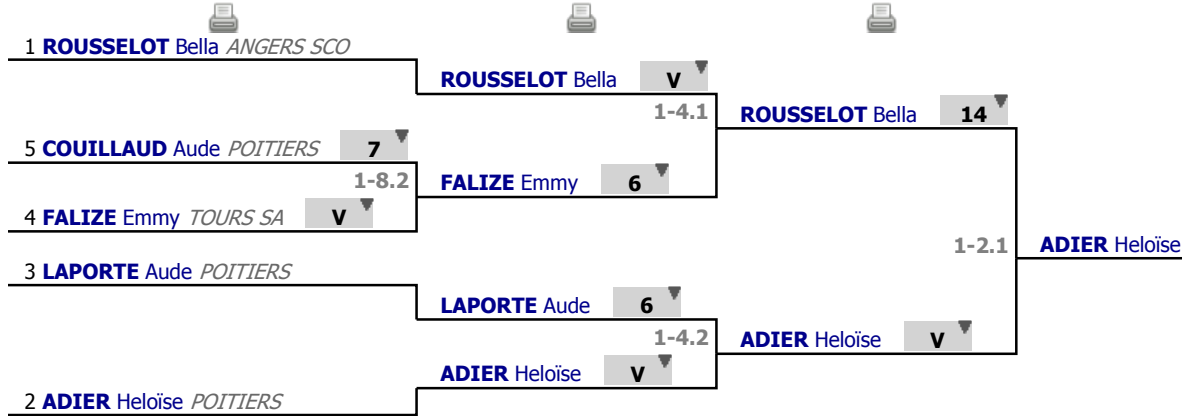

Poules
Tour n° 2
Classement

place	nom	prénom	club	poule n°	Vict./Matches (‰)	indice	Touches données
1	ROUSSELOT	Bella	ANGERS SCO	1	875	11	38
2	ADIER	Héloïse	POITIERS	1	750	21	38
3	LAPORTE	Aude	POITIERS	1	500	1	30
4	FALIZE	Emmy	TOURS SA	1	375	-4	23
5	COUILLAUD	Aude	POITIERS	1	0	-29	11

Tableau

Tableau de 8

...

Finale

✓ Tableau de 8

✓ Demi-finale

✓ Finale

Tableau

Classement

place	nom	prénom	club
1	ADIER	Heloïse	POITIERS
2	ROUSSELOT	Bella	ANGERS SCO
3	LAPORTE	Aude	POITIERS
3	FALIZE	Emmy	TOURS SA
5	COUILLAUD	Aude	POITIERS

Classement général

place	nom	prénom	club	CID	région	nation
1	ADIER	Heloïse	POITIERS			FRA
2	ROUSSELOT	Bella	ANGERS SCO			FRA
3	LAPORTE	Aude	POITIERS			FRA
3	FALIZE	Emmy	TOURS SA			FRA
5	COUILLAUD	Aude	POITIERS			FRA