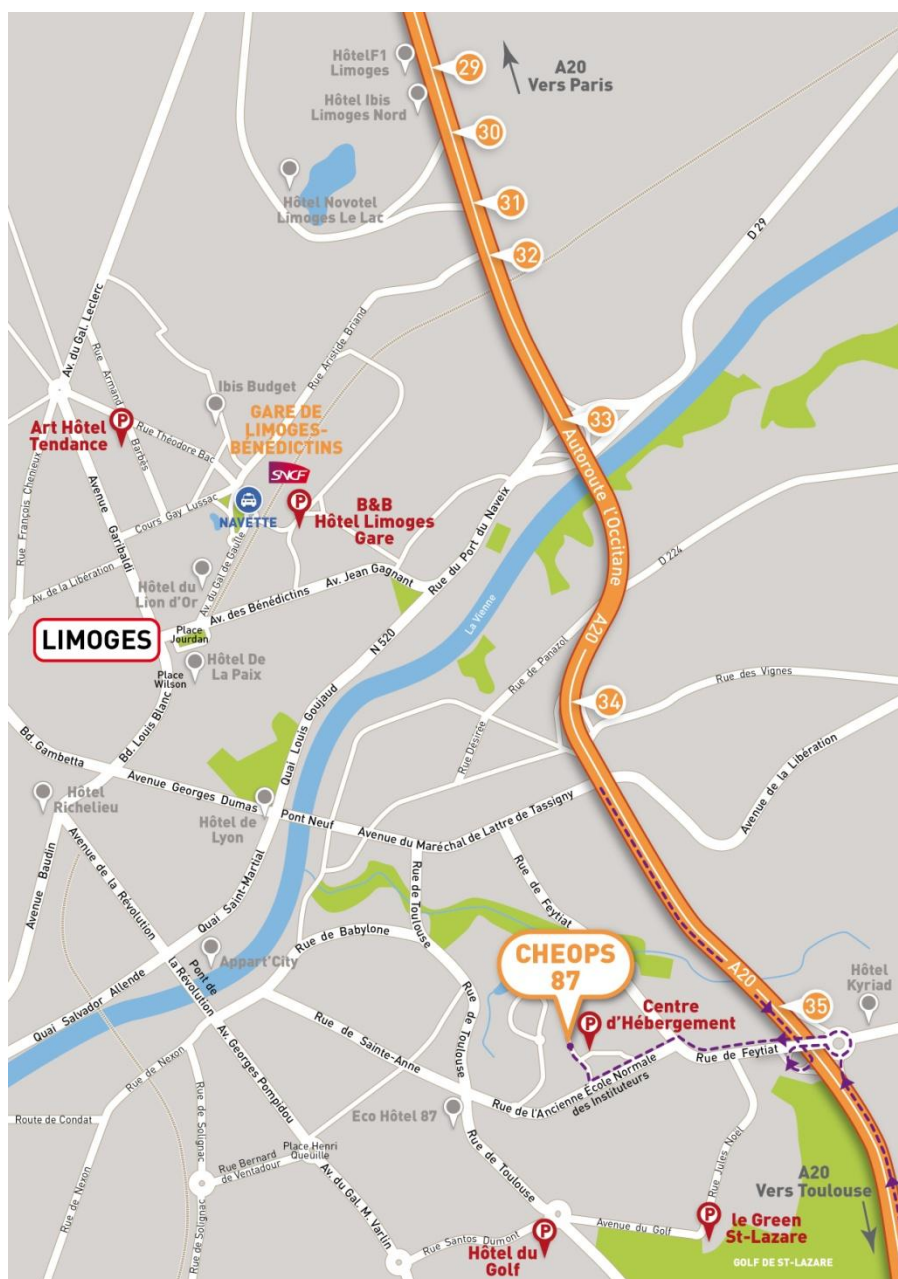

Cercle d'Escrime de Limoges, 47 rue de l'ancienne école normale d'instituteurs, 87000 Limoges

escrimelimoges@gmail.com