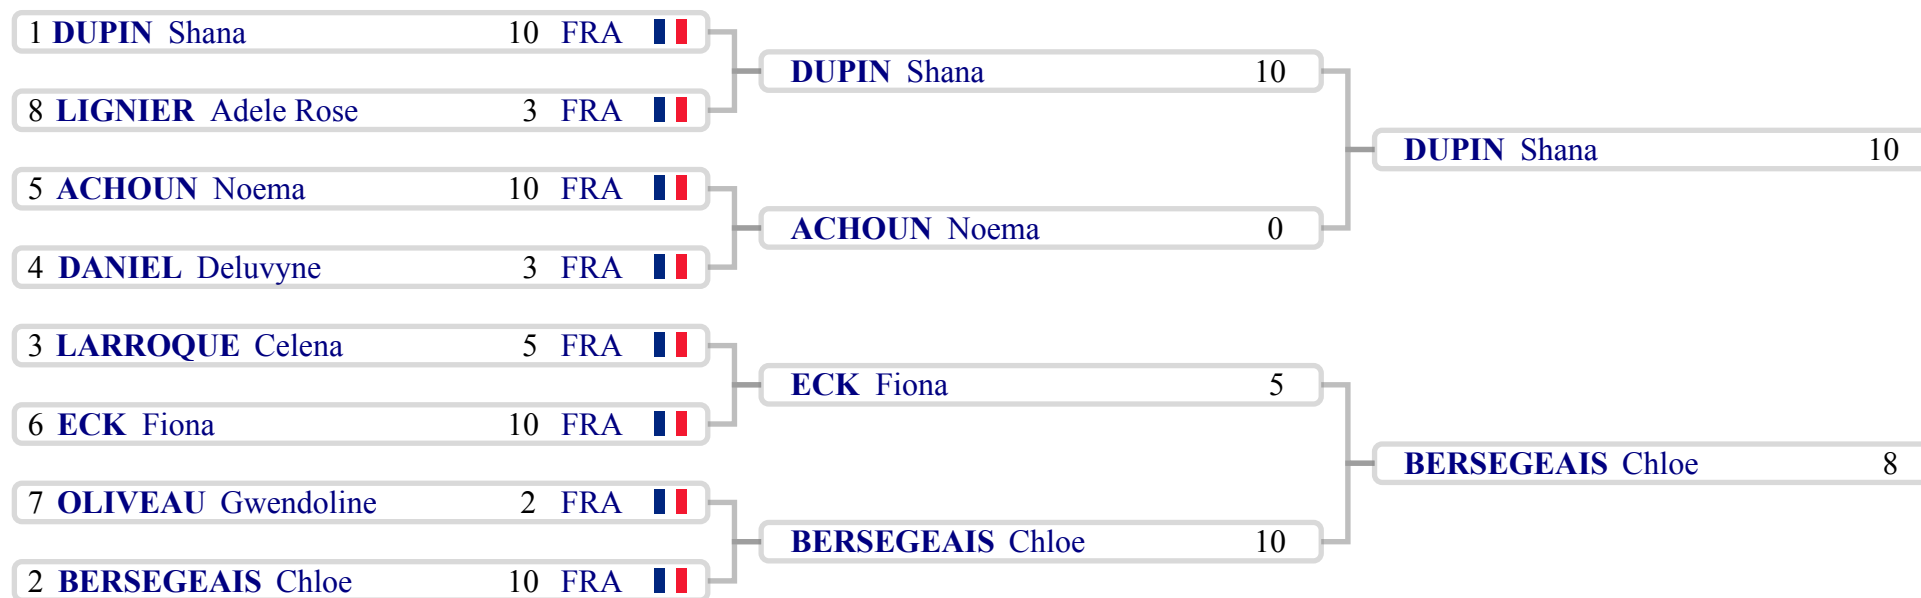

Tirage au sort des exaequo

Individuelle Fleuret - Dames - M14

Open de Poitiers 2016

Ex aequo en fin de tour de poules

(9T) ROSSIGNOL Lily (FRA) placé dans le tableau à la position 9

(9T) OLIVEAU Gwendoline (FRA) placé dans le tableau à la position 10

Phase 2 - Tableau - Suite principale - Tableau de 16

Individuelle Fleuret - Dames - M14

Open de Poitiers 2016

Page 1/5

1 DUPIN Shana	FRA		DUPIN Shana	10	DUPIN Shana	10
9 ROSSIGNOL Lily	4 FRA		LIGNIER Adele Rose	3	DUPIN Shana	10
8 LIGNIER Adele Rose	10 FRA					
5 ACHOUN Noema	10 FRA		ACHOUN Noema	10	ACHOUN Noema	0
12 ADIER Heloise	1 FRA					
13 PELLERIN Maia-Lynn	6 FRA		DANIEL Deluvyne	3	ACHOUN Noema	0
4 DANIEL Deluvyne	10 FRA					
3 LARROQUE Celena	10 FRA		LARROQUE Celena	5	ECK Fiona	5
14 DASNIERE Margo	2 FRA					
11 MAUVILLAIN Julie	1 FRA		ECK Fiona	10	ECK Fiona	5
6 ECK Fiona	10 FRA					
7 BERTHOME Heloise	5 FRA		OLIVEAU Gwendoline	2	BERSEGEAIS Chloe	10
10 OLIVEAU Gwendoline	10 FRA					
15 HAMIDOVIC Nina	1 FRA		BERSEGEAIS Chloe	10	BERSEGEAIS Chloe	10
2 BERSEGEAIS Chloe	10 FRA					

Phase 2 - Tableau - Suite principale - Tableau de 8
Individuelle Fleuret - Dames - M14

Open de Poitiers 2016

Page 2/5

Phase 2 - Tableau - Suite principale - Demi-Finale
Individuelle Fleuret - Dames - M14

Open de Poitiers 2016

Page 3/5

Phase 2 - Tableau - Tableau B - Tableau de 8
Individuelle Fleuret - Dames - M14

Open de Poitiers 2016

Page 4/5

Phase 2 - Tableau - Tableau B - Demi-Finale
Individuelle Fleuret - Dames - M14