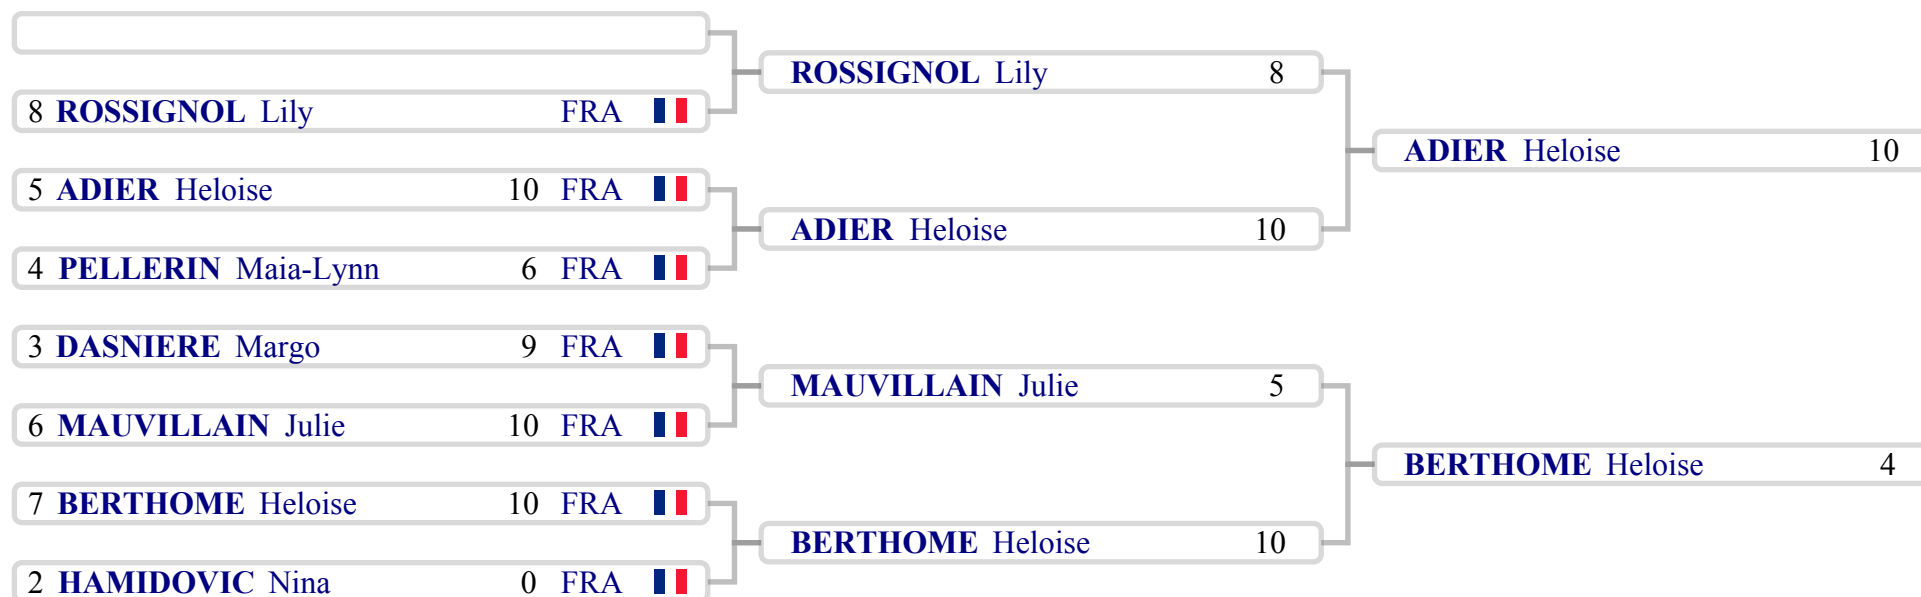

Phase 2 - Tableau - Suite principale - Tableau de 8
Individuelle Fleuret - Dames - M14

Open de Poitiers 2016

Page 2/5

Phase 2 - Tableau - Suite principale - Demi-Finale
Individuelle Fleuret - Dames - M14

Open de Poitiers 2016

Page 3/5

Phase 2 - Tableau - Tableau B - Tableau de 8
Individuelle Fleuret - Dames - M14

Open de Poitiers 2016

Page 4/5

Phase 2 - Tableau - Tableau B - Demi-Finale
Individuelle Fleuret - Dames - M14

Open de Poitiers 2016

Page 5/5

Classement Finale

Individuelle Fleuret - Dames - M14

Open de Poitiers 2016

Page 1/1

Cl		Nom	Prénom	Club	Date de Naissance
1		DUPIN	Shana	LORIENT SE	17.03.2004
2		BERSEGEAIS	Chloe	POITIERS	13.02.2004
3T		ACHOUN	Noema	ST DOULCHARD	06.05.2004
3T		ECK	Fiona	BOURGES ESC	26.05.2003
5		LARROQUE	Celena	ENTENTE BH	26.12.2004
6		DANIEL	Deluwyne	VILLENEUVE T	28.02.2003
7		LIGNIER	Adele Rose	NANTES NEC	01.08.2003
8		OLIVEAU	Gwendoline	MONTMORILLON	17.08.2005
9		ADIER	Heloise	CHAUVIGNY	07.11.2004
10		BERTHOME	Heloise	BEC	01.01.2003
11		ROSSIGNOL	Lily	ANGOULEME	02.06.2005
12		MAUVILLAIN	Julie	MONTMORILLON	14.10.2005
13		PELLERIN	Maia-Lynn	POITIERS	30.09.2004
14		DASNIERE	Margo	ANGOULEME	08.06.2005
15		HAMIDOVIC	Nina	PARTHENAY 79	14.06.2005