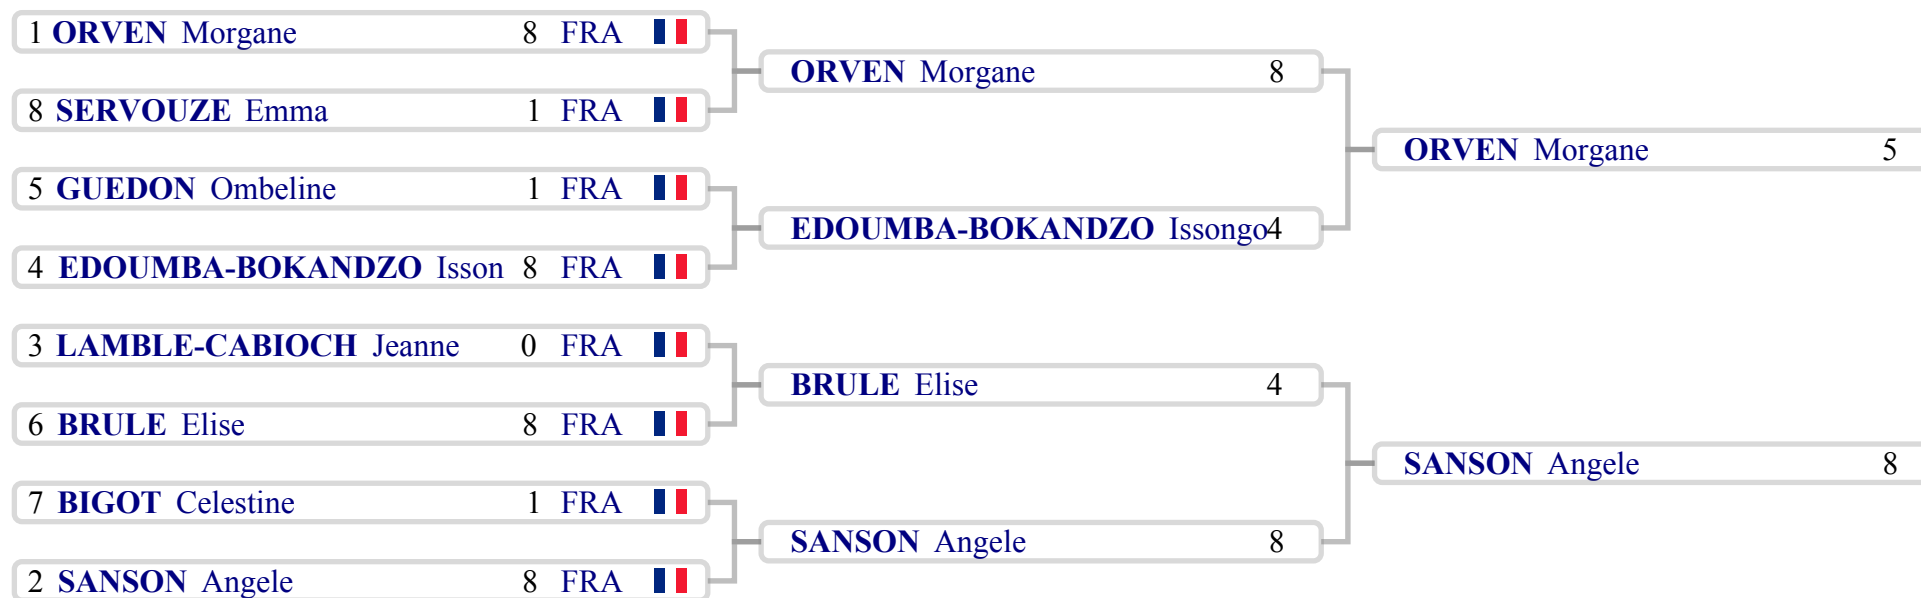

Tirage au sort des exaequo  
Individuelle Fleuret - Dames - M11  
Open de Poitiers 2016

Ex aequo en fin de tour de poules

# Phase 2 - Tableau - Suite principale - Tableau de 8

## Individuelle Fleuret - Dames - M11

Open de Poitiers 2016

Page 1/2

Phase 2 - Tableau - Suite principale - Demi-Finale  
Individuelle Fleuret - Dames - M11

Open de Poitiers 2016

Page 2/2